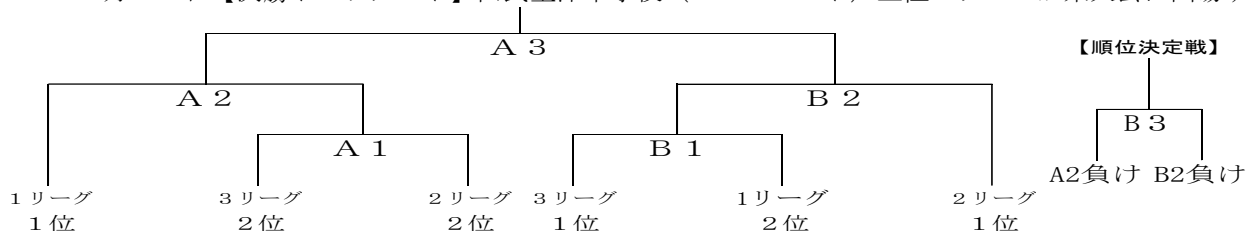

【男子】 4月25日【予選リーグ】山武望洋中学校（Aコート）[午前]予選1リーグ [午後] 予選2リーグ
（Bコート）予選3リーグ

※各リーグの上位2チームが決勝トーナメントに進出する。

【予選1リーグ】

	A	B	C
A		A1	A3
B			A2
C			

【予選2リーグ】

	D	E	F
D		A4	A6
E			A5
F			

【予選3リーグ】

	G	H	I	J
G		B1	B3	B5
H			B6	B4
I				B2
J				

A：東金 ROCK

B：山武望洋中学校

C：山武中学校

D：九十九里中学校

E：横芝中学校

F：東金中学校

G：増穂中学校

H：大網中学校

I：山武のバレー部

J：成東東中学校

4月26日【決勝トーナメント】山武望洋中学校（A・Bコート）上位4チームが県大会に出場する。

☆令和8年度山武郡市総合体育大会のシード権は、上位4チームとする。