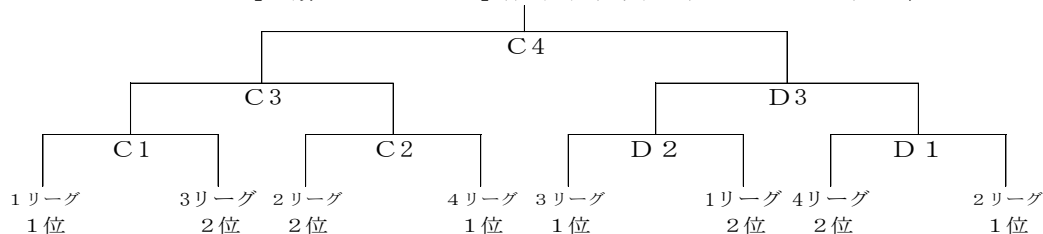

N：芝山中学校

O：光中学校

4月26日【決勝トーナメント】成東東中学校 (C・Dコート) 上位3チームが県大会に出場する。

【順位決定戦】

☆令和8年度山武郡市総合体育大会のシード権は、上位8チームとする。