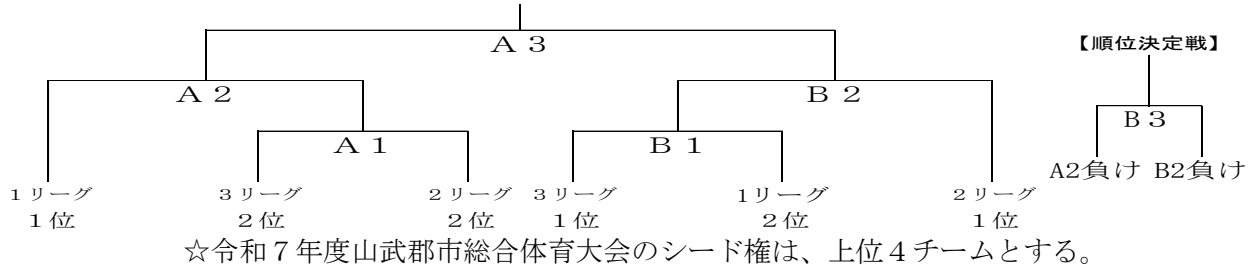

【男子】 4月26日【予選リーグ】山武望洋中学校（Aコート）[午前]予選1リーグ [午後] 予選2リーグ
（Bコート）予選3リーグ
※各リーグの上位2チームが決勝トーナメントに進出する。

【予選1リーグ】

	A	B	C
A		A1	A3
B			A2
C			

【予選2リーグ】

	D	E	F
D		A4	A6
E			A5
F			

【予選3リーグ】

	G	H	I	J
G		B1	B3	B4
H			B6	B5
I				B2
J				

A：山武中学校

B：増穂中学校

C：山武のバレエ部

D：大網中学校

E：東金中学校

F：東金 ROCK

G：山武望洋中学校

H：横芝中学校

I：成東東中学校

J：九十九里中学校

4月27日【決勝トーナメント】山武望洋中学校（A・Bコート）上位4チームが県大会に出場する。