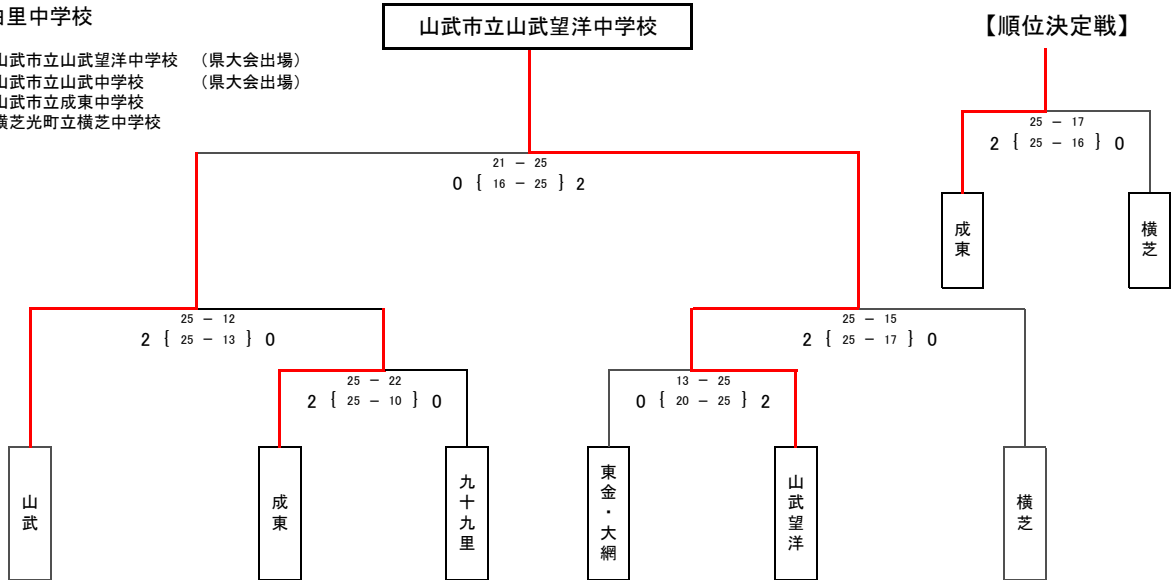

予選2リーグ

	横芝	東金西	東金東	九十九里	順位
横芝	-	25 - 21 2 { 22 - 25 } 1 16 - 14	25 - 22 2 { 26 - 24 } 0	25 - 18 2 { 18 - 25 } 1 15 - 8	1
東金西	21 - 25 1 { 25 - 22 } 2 14 - 16	-	25 - 11 2 { 18 - 25 } 1 15 - 2	23 - 25 1 { 25 - 20 } 2 10 - 15	3
東金東	22 - 25 0 { 24 - 26 } 2	11 - 25 1 { 25 - 18 } 2 2 - 15	-	20 - 25 0 { 16 - 25 } 2	4
九十九里	18 - 25 1 { 25 - 18 } 2 8 - 15	25 - 23 2 { 20 - 25 } 1 15 - 10	25 - 20 2 { 25 - 16 } 0	-	2

【決勝トーナメント】

会場: 白里中学校

優勝 山武市立山武望洋中学校 (県大会出場)
準優勝 山武市立山武中学校 (県大会出場)
第3位 山武市立成東中学校
横芝光町立横芝中学校

【順位決定戦】