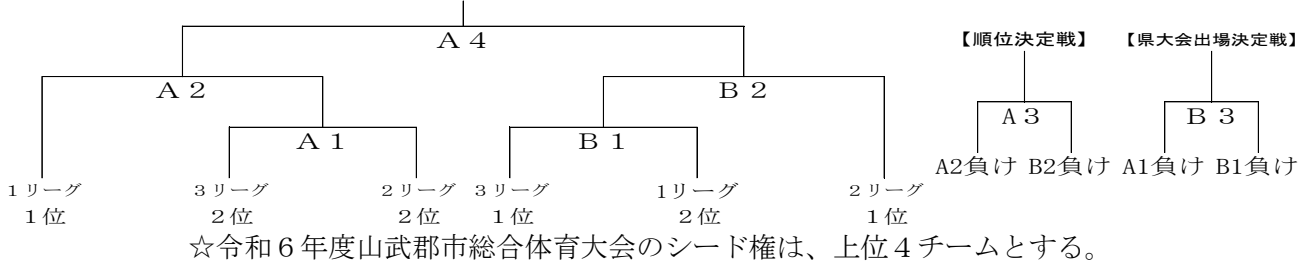

【男子】 4月27日【予選リーグ】山武望洋中学校（Aコート）〔午前〕予選1リーグ〔午後〕予選2リーグ
（Bコート）予選3リーグ
※各リーグの上位2チームが決勝トーナメントに進出する。

【予選1リーグ】

	A	B	C
A		A1	A3
B			A2
C			

【予選2リーグ】

	D	E	F
D		A4	A6
E			A5
F			

【予選3リーグ】

	G	H	I	J
G		B1	B3	B4
H			B6	B5
I				B2
J				

A：大網中学校
B：東金 ROCK
C：成東東中学校

D：増穂中学校
E：横芝
F：山武

G：山武望洋中学校
H：山武のバレー
I：九十九里中学校
J：東金中学校

4月28日【決勝トーナメント】山武望洋中学校（A・Bコート）上位5チームが県大会に出場する。