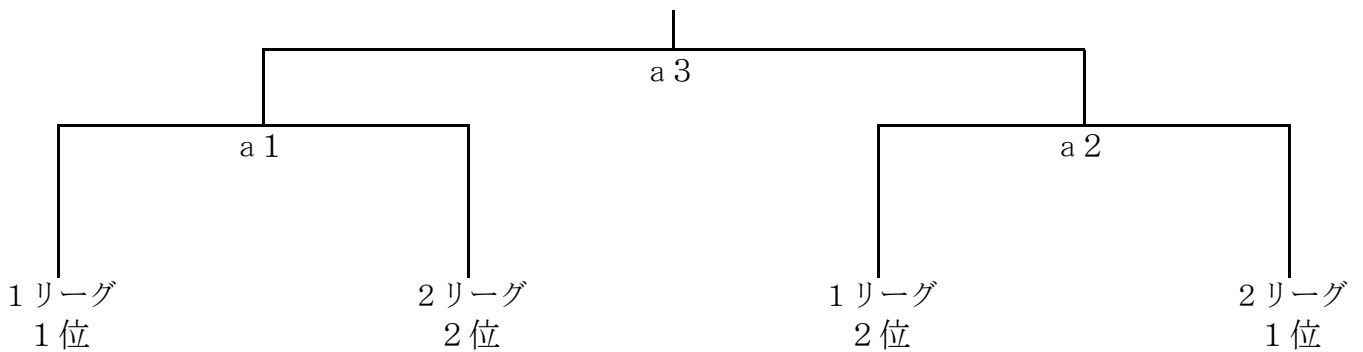

【予選1リーグ】aコート

	A	B	C
A		a 1	a 3
B			a 2
C			

【予選2リーグ】aコート

	D	E	F
D		a 4	a 6
E			a 5
F			

A: 東金
 B: 山武・成東東・蓮沼
 C: 横芝

D: 大網
 E: 増穂
 F: 九十九里

【男子・決勝トーナメント】 閉会式は行わない。表彰は試合終了後、コートで行う。

※決勝トーナメント戦を行い、順位を決定する。

1月30日(日) 九十九里中学校 開館 8:00 第1試合プロトコール 8:30

【女子・予選リーグ】 開会式は行わない。

1月29日(土) 白里中学校体育館【bコート】(1リーグ)
 増穂中学校体育館【dコート】(2リーグ、3リーグ)
 午前の部 8:00開館 8:05役員打ち合わせ 8:30試合開始
 ※試合開始11分前にプロトコール(プロトコール後は試合を行うチームのみ練習可)
 午後の部 12:00開館 12:30試合開始