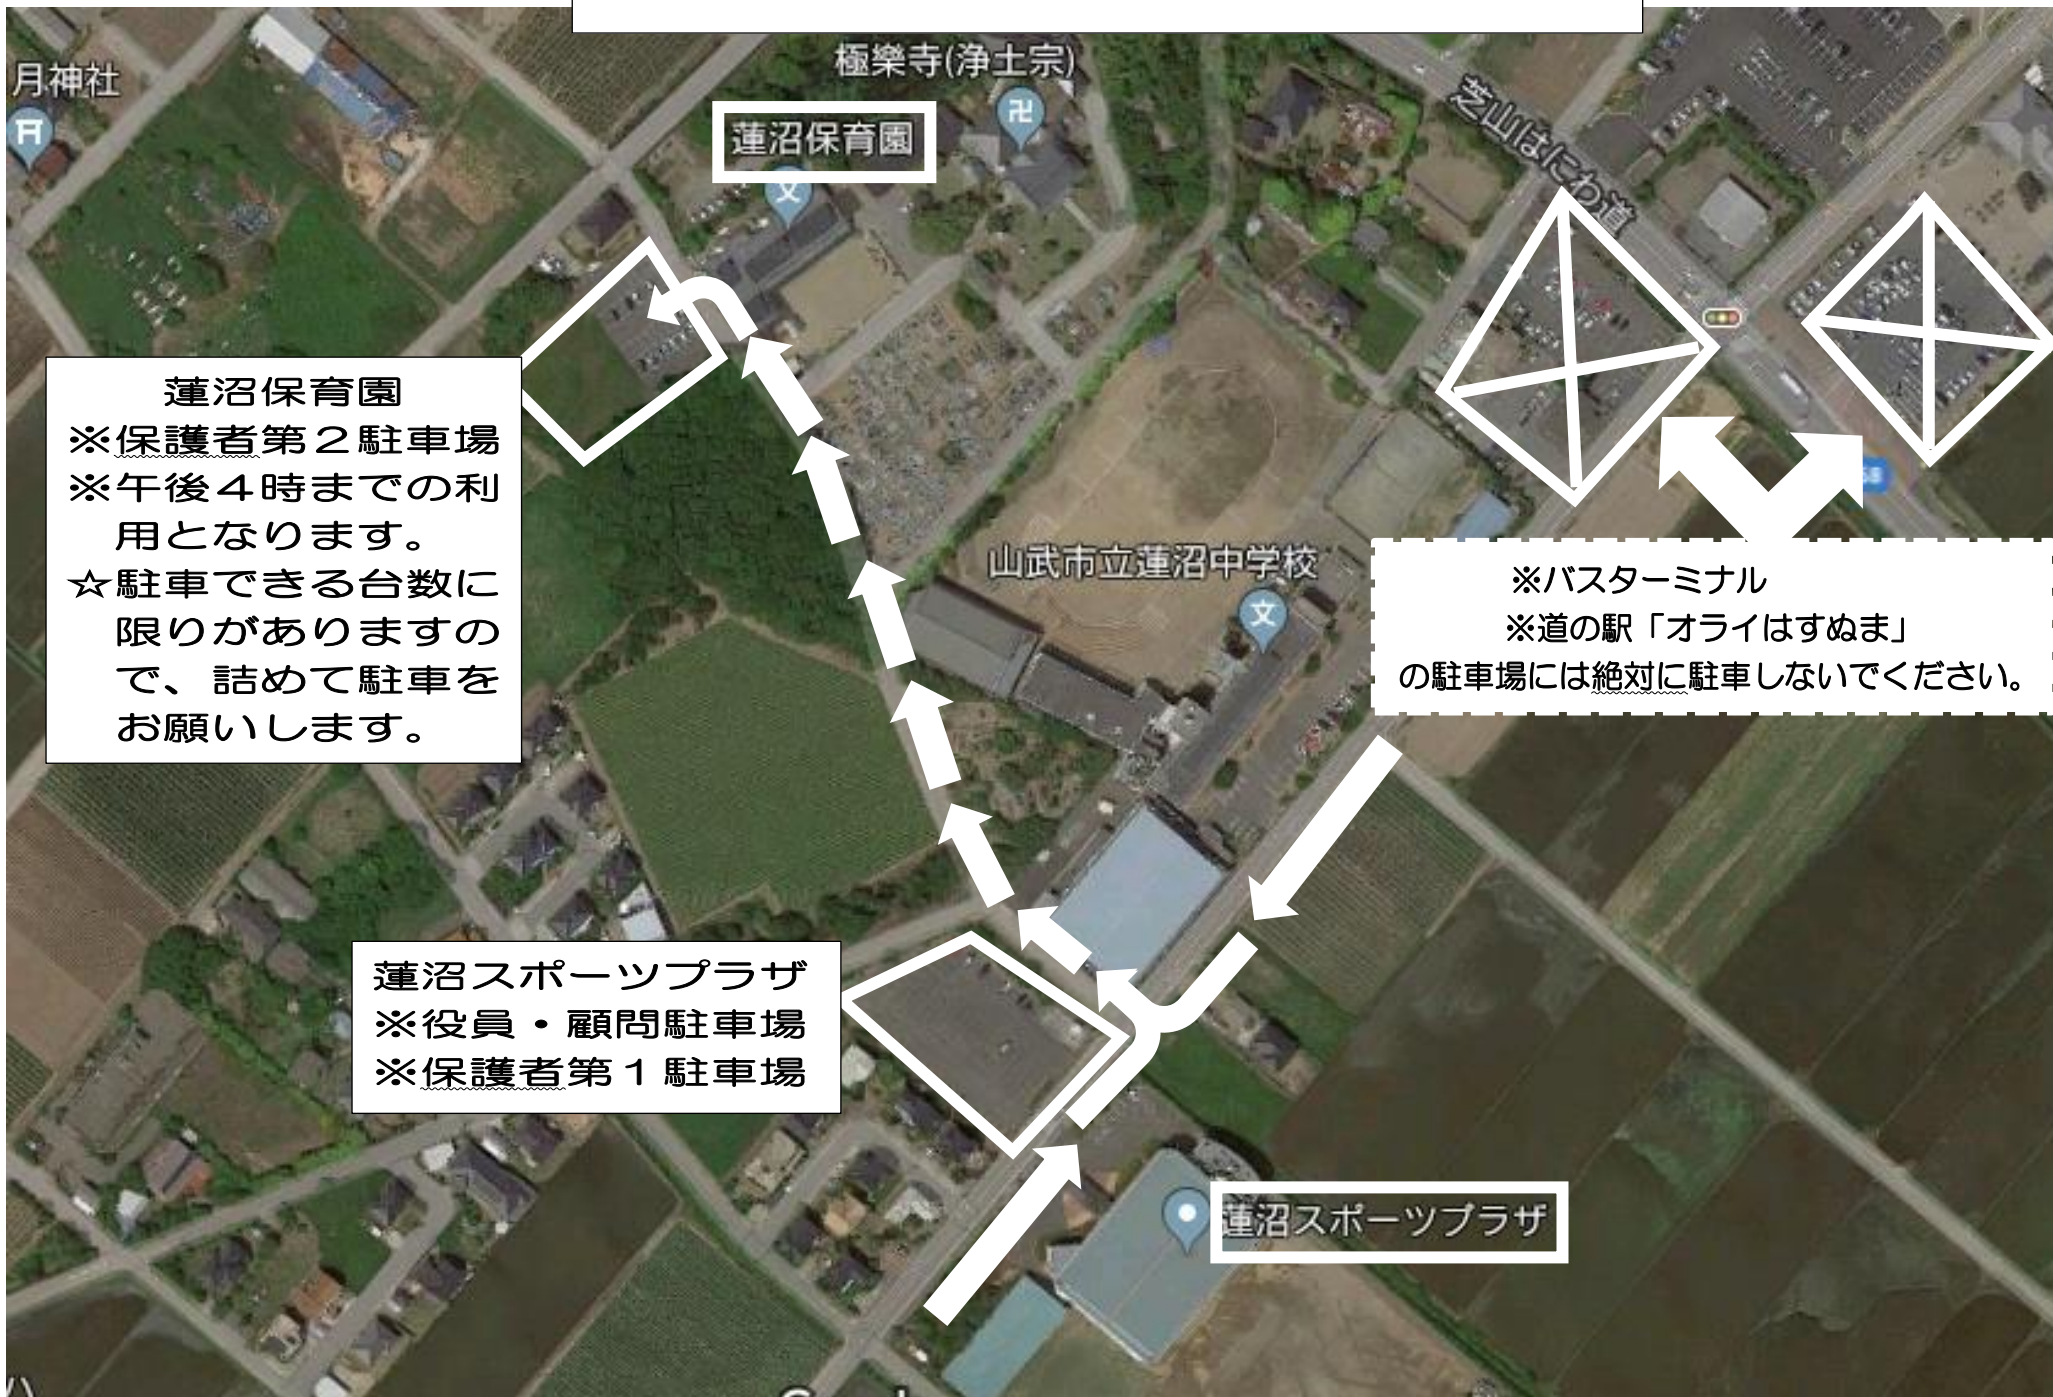

令和元年度 山武郡市総合体育大会
蓮沼スポーツプラザ会場

蓮沼保育園

山武市立蓮沼中学校

蓮沼スポーツプラザ

蓮沼保育園
※保護者第2駐車場
※午後4時までの利用となります。
☆駐車できる台数に限りがありますので、詰めて駐車をお願いします。

蓮沼スポーツプラザ
※役員・顧問駐車場
※保護者第1駐車場

※バスターミナル
※道の駅「オライはすぬま」の駐車場には絶対に駐車しないでください。