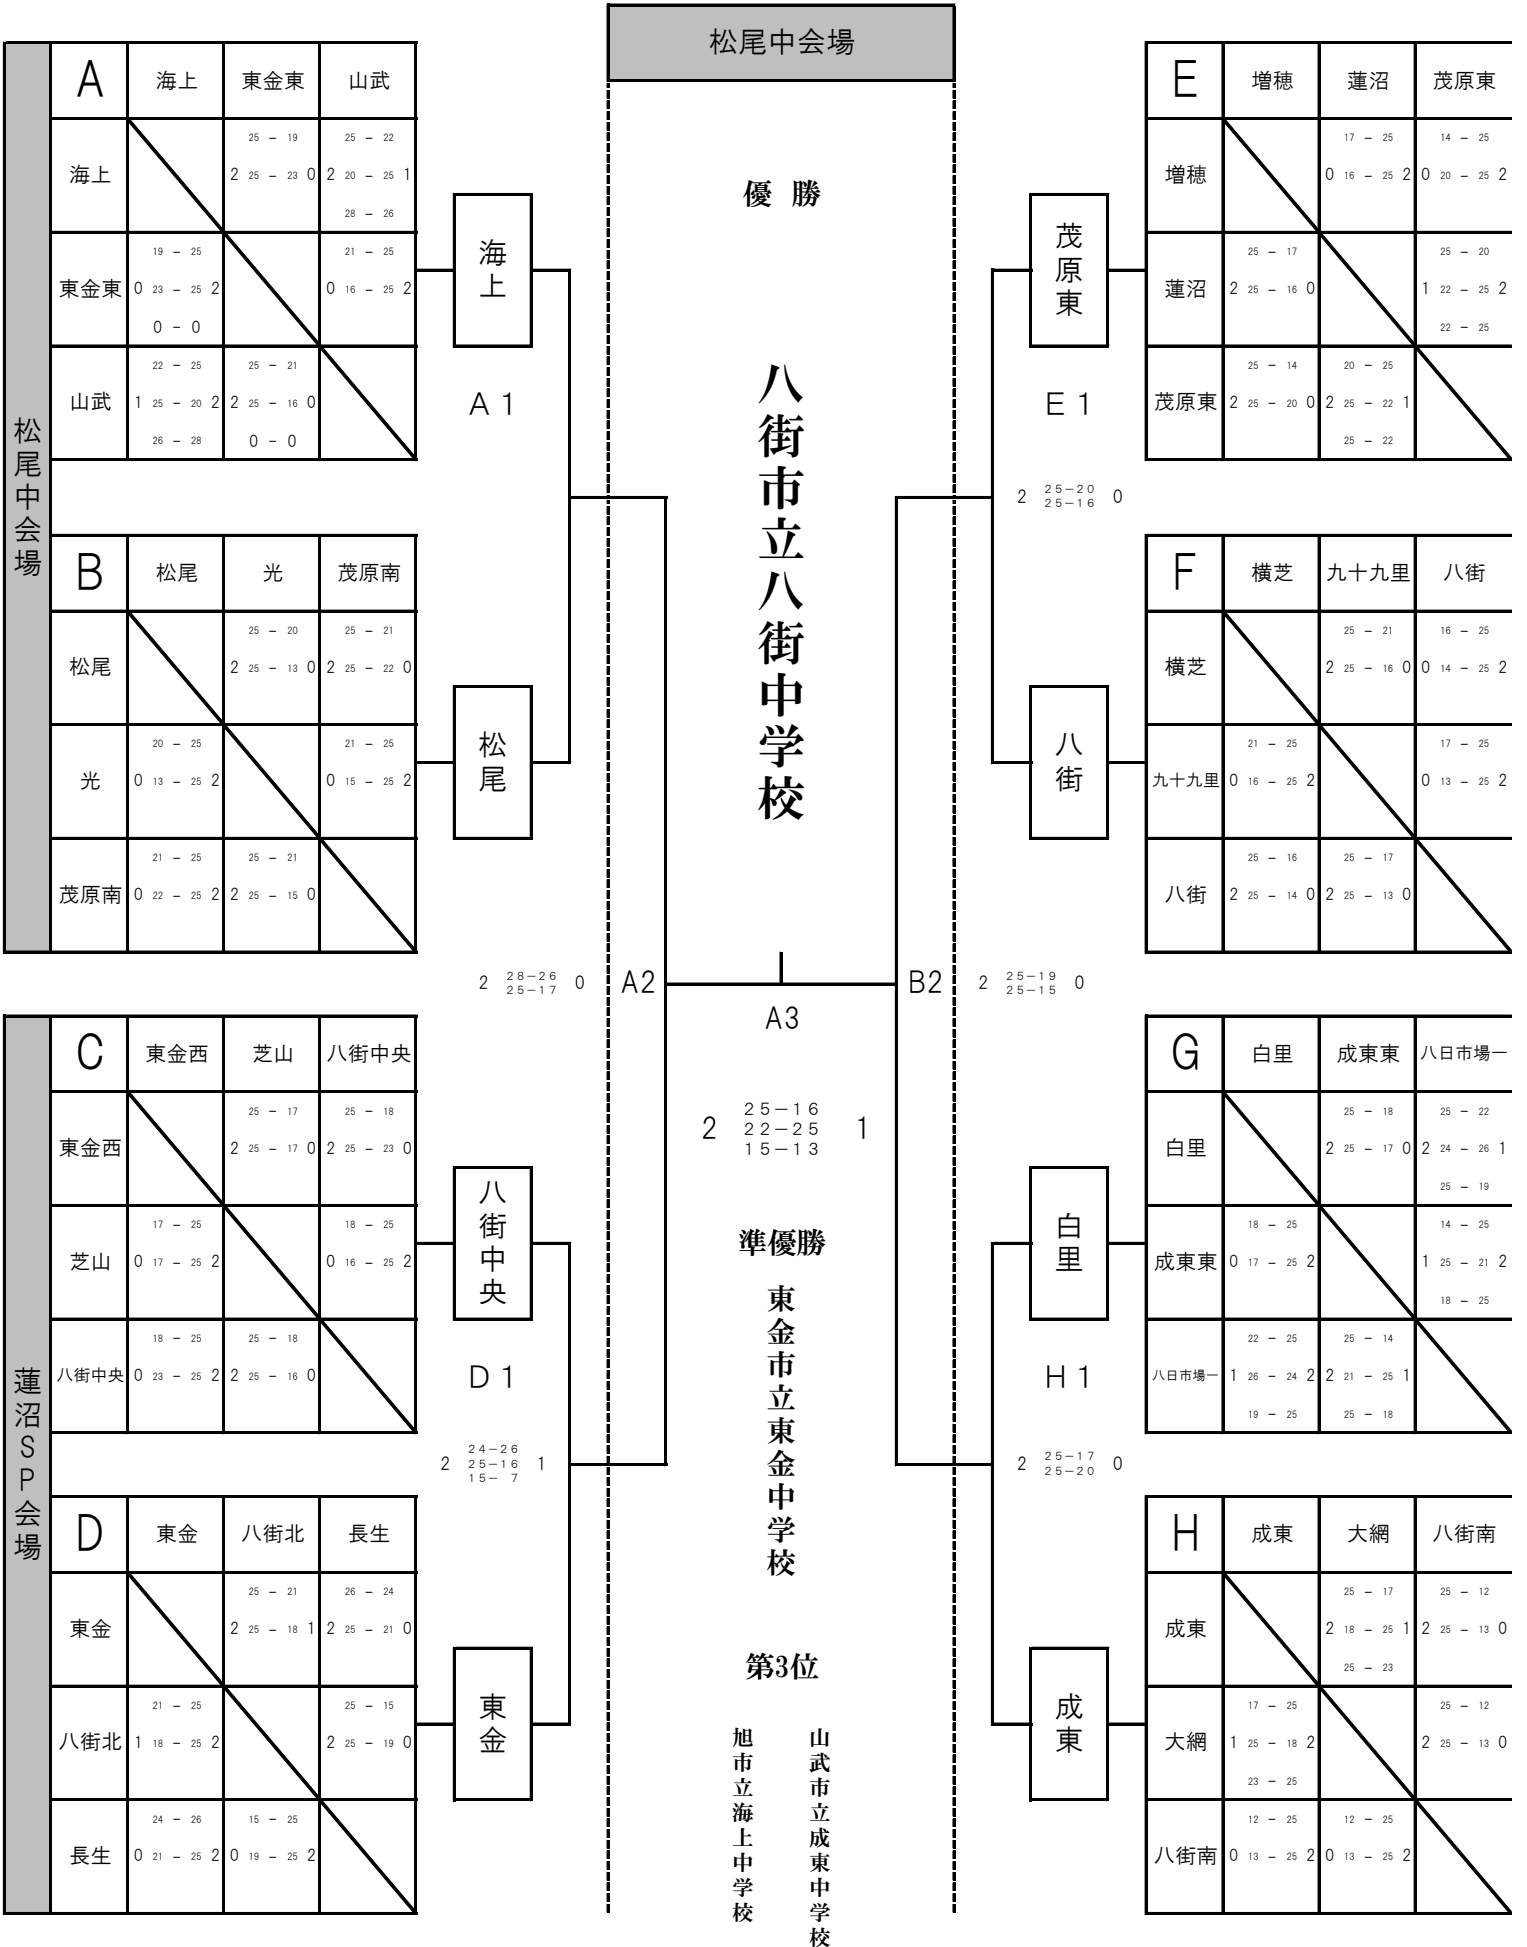

令和元年度 山匠中学女子バレーボール大会組み合わせ

蓮沼中会場

成東中会場