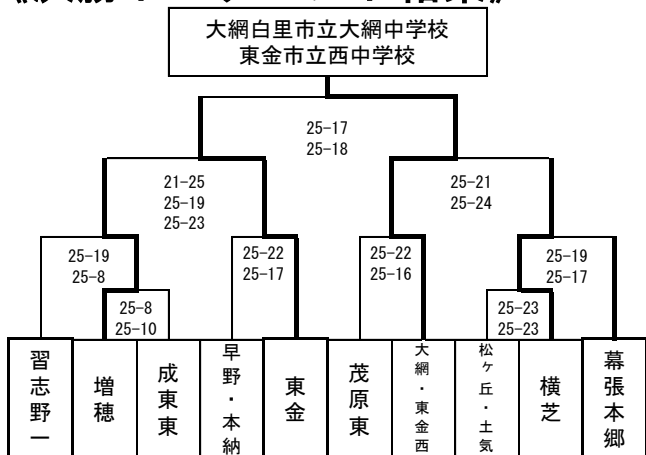

第6リーグ

	有吉	酒々井	白里	松尾	勝	敗	得セット	失セット	順位
有吉		18-25 0 22-25 2	10-25 0 20-25 2	18-25 2 25-23 1 29-27	1	2	2	5	4
酒々井	25-18 2 25-22 0		7-25 2 25-17 1 25-22	25-18 1 23-25 2 20-25	2	1	5	3	1
白里	25-10 2 25-20 0	25-7 1 17-25 2 22-25		13-25 1 25-19 2 18-25	1	2	4	4	3
松尾	25-18 1 23-25 2 27-29	18-25 2 25-23 1 25-20	25-13 2 19-25 1 25-18		2	1	5	4	2

第3リーグ

	茂原東	四街道西	東金	成東東	勝	敗	得セット	失セット	順位
茂原東		11-25 2 25-20 1 25-19	16-25 0 17-25 2	25-7 2 18-25 1 25-12	2	1	4	4	2
四街道西	25-11 1 20-25 2 19-25		10-25 1 26-24 2 21-25	25-8 2 25-5 0	1	2	4	4	3
東金	25-16 2 25-17 0	25-10 2 24-26 1 25-21		25-10 2 25-6 0	3	0	6	1	1
成東東	7-25 1 25-18 2 12-25	8-25 0 5-25 2	10-25 0 6-25 2		0	3	1	6	4

第7リーグ

	緑が丘	早野・本納	増穂	九十九里	勝	敗	得セット	失セット	順位
緑が丘		25-11 2 25-10 0	25-5 0 25-20 0	25-22 2 25-19 0	3	0	6	0	1
早野・本納	11-25 0 10-25 2		10-25 0 16-25 2	25-9 2 25-17 0	1	2	2	4	3
増穂	5-25 0 20-25 2	25-10 2 25-16 0		25-8 2 25-1 0	2	1	4	2	2
九十九里	22-25 0 19-25 2	9-25 0 17-25 2	8-25 0 1-25 2		0	3	0	6	4

第4リーグ

	高洲二	習志野四	山武・山武南	国吉・岬	勝	敗	得セット	失セット	順位
高洲二		25-21 2 25-20 0	0-25 0 14-25 2		1	1	2	2	2
習志野四	21-25 0 20-25 2		17-25 0 21-25 2		0	2	0	4	3
山武・山武南	25-0 2 25-14 0	25-17 2 25-21 0			2	0	4	0	1
国吉・岬									

第8リーグ

	八街中央	轟町	大網・東金西	芝山	勝	敗	得セット	失セット	順位
八街中央		25-20 2 21-25 1 25-14	25-16 2 25-17 0	25-5 2 25-6 0	3	0	6	1	1
轟町	20-25 1 25-21 2 14-25		13-25 0 23-25 2	25-8 2 25-1 0	1	2	3	4	3
大網・東金西	16-25 0 17-25 2	25-13 2 25-23 0		25-3 2 25-7 0	2	1	4	2	2
芝山	5-25 0 6-25 2	8-25 0 1-25 2	3-25 0 7-25 2		0	3	0	6	4

《決勝トーナメント結果》

準優勝	東金市立東金中学校
第3位	千葉市立幕張本郷中学校
第3位	大網白里市立増穂中学校