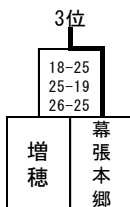

第6リーグ

	有吉	酒々井	白里	松尾	勝	敗	得セット	失セット	順位
有吉		18-25 0 22-25 2	10-25 0 20-25 2	18-25 2 25-23 1 29-27	1	2	2	5	4
酒々井	25-18 2 25-22 0		7-25 2 25-17 1 25-22	25-18 1 23-25 2 20-25	2	1	5	3	1
白里	25-10 2 25-20 0	25-7 1 17-25 2 22-25		13-25 1 25-19 2 18-25	1	2	4	4	3
松尾	25-18 1 23-25 2 27-29	18-25 2 25-23 1 25-20	25-13 2 19-25 1 25-18		2	1	5	4	2

第3リーグ

	茂原東	四街道西	東金	成東東	勝	敗	得セット	失セット	順位
茂原東		11-25 2 25-20 1 25-19	16-25 0 17-25 2	25-7 2 18-25 1 25-12	2	1	4	4	2
四街道西	25-11 1 20-25 2 19-25		10-25 1 26-24 2 21-25	25-8 2 25-5 0	1	2	4	4	3
東金	25-16 2 25-17 0	25-10 2 24-26 1 25-21		25-10 2 25-6 0	3	0	6	1	1
成東東	7-25 1 25-18 2 12-25	8-25 0 5-25 2	10-25 0 6-25 2		0	3	1	6	4

第7リーグ

	緑が丘	早野・本納	増穂	九十九里	勝	敗	得セット	失セット	順位
緑が丘		25-11 2 25-10 0	25-5 0 25-20 0	25-22 2 25-19 0	3	0	6	0	1
早野・本納	11-25 0 10-25 2		10-25 0 16-25 2	25-9 2 25-17 0	1	2	2	4	3
増穂	5-25 0 20-25 2	25-10 2 25-16 0		25-8 2 25-1 0	2	1	4	2	2
九十九里	22-25 0 19-25 2	9-25 0 17-25 2	8-25 0 1-25 2		0	3	0	6	4

第4リーグ

	高洲二	習志野四	山武・山武南	国吉・岬	勝	敗	得セット	失セット	順位
高洲二		25-21 2 25-20 0	0-25 0 14-25 2		1	1	2	2	2
習志野四	21-25 0 20-25 2		17-25 0 21-25 2		0	2	0	4	3
山武・山武南	25-0 2 25-14 0	25-17 2 25-21 0			2	0	4	0	1
国吉・岬									

第8リーグ

	八街中央	轟町	大網・東金西	芝山	勝	敗	得セット	失セット	順位
八街中央		25-20 2 21-25 1 25-14	25-16 2 25-17 0	25-5 2 25-6 0	3	0	6	1	1
轟町	20-25 1 25-21 2 14-25		13-25 0 23-25 2	25-8 2 25-1 0	1	2	3	4	3
大網・東金西	16-25 0 17-25 2	25-13 2 25-23 0		25-3 2 25-7 0	2	1	4	2	2
芝山	5-25 0 6-25 2	8-25 0 1-25 2	3-25 0 7-25 2		0	3	0	6	4

《決勝トーナメント結果》

準優勝	東金市立東金中学校
第3位	千葉市立幕張本郷中学校
第3位	大網白里市立増穂中学校