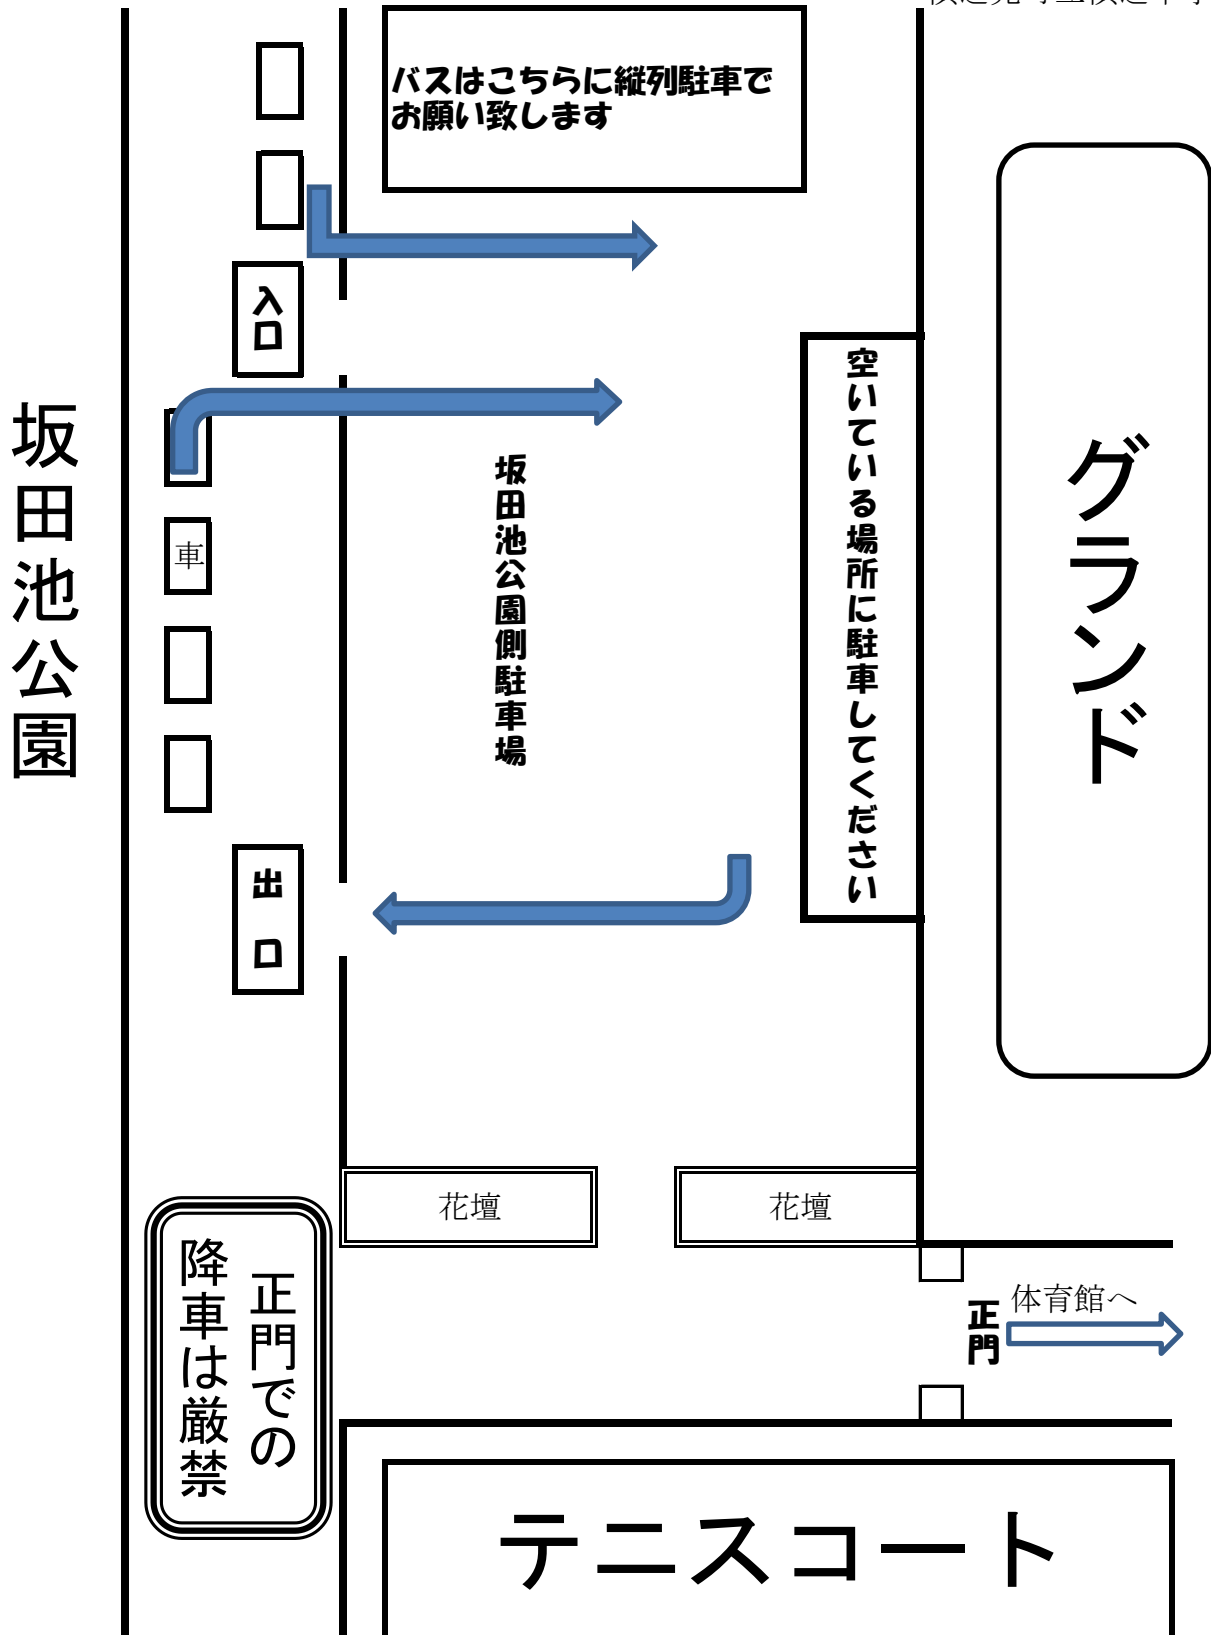

生徒が降車をする場所について

横芝光町立横芝中学校

- (1) 生徒の送迎時、降車は坂田池公園側の駐車場で行って下さい。
- (2) 北門付近(体育館前駐車場)での降車は禁止です。
- (3) 大会を見学する保護者の方は坂田池側の駐車場に車を止めて下さい。
- (4) 各中学校に顧問の先生、役員は体育館前の駐車場に車を止めて下さい。