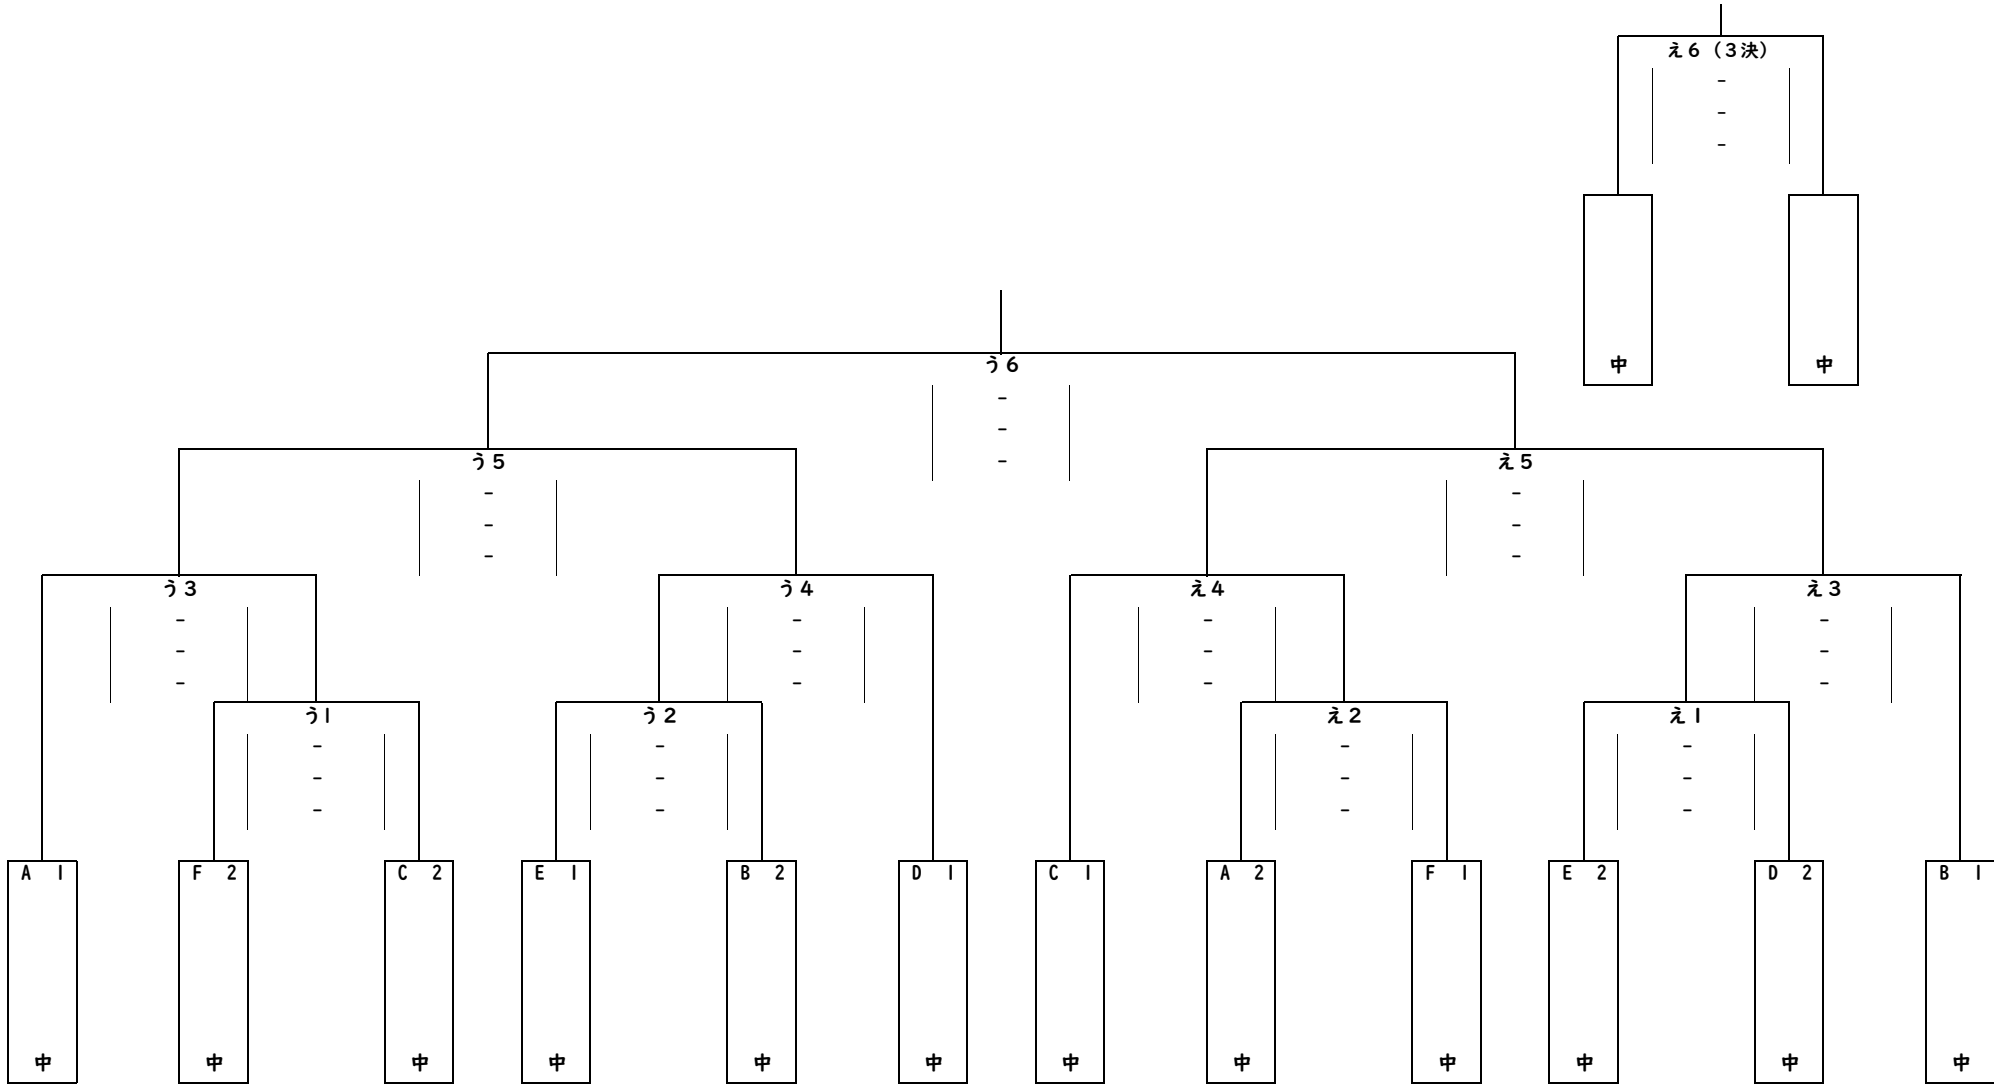

令和4年度 船橋市秋季市民大会 【女子】 決勝トーナメント

9月24日(土)【1日目】	予選リーグ①	船橋アリーナ
9月25日(日)【2日目】	予選リーグ②	中学校会場
10月8日(土)【3日目】	決勝トーナメント	運動公園

←6試合を1日で消化するために、昼食時間を挟まずに進行していく予定