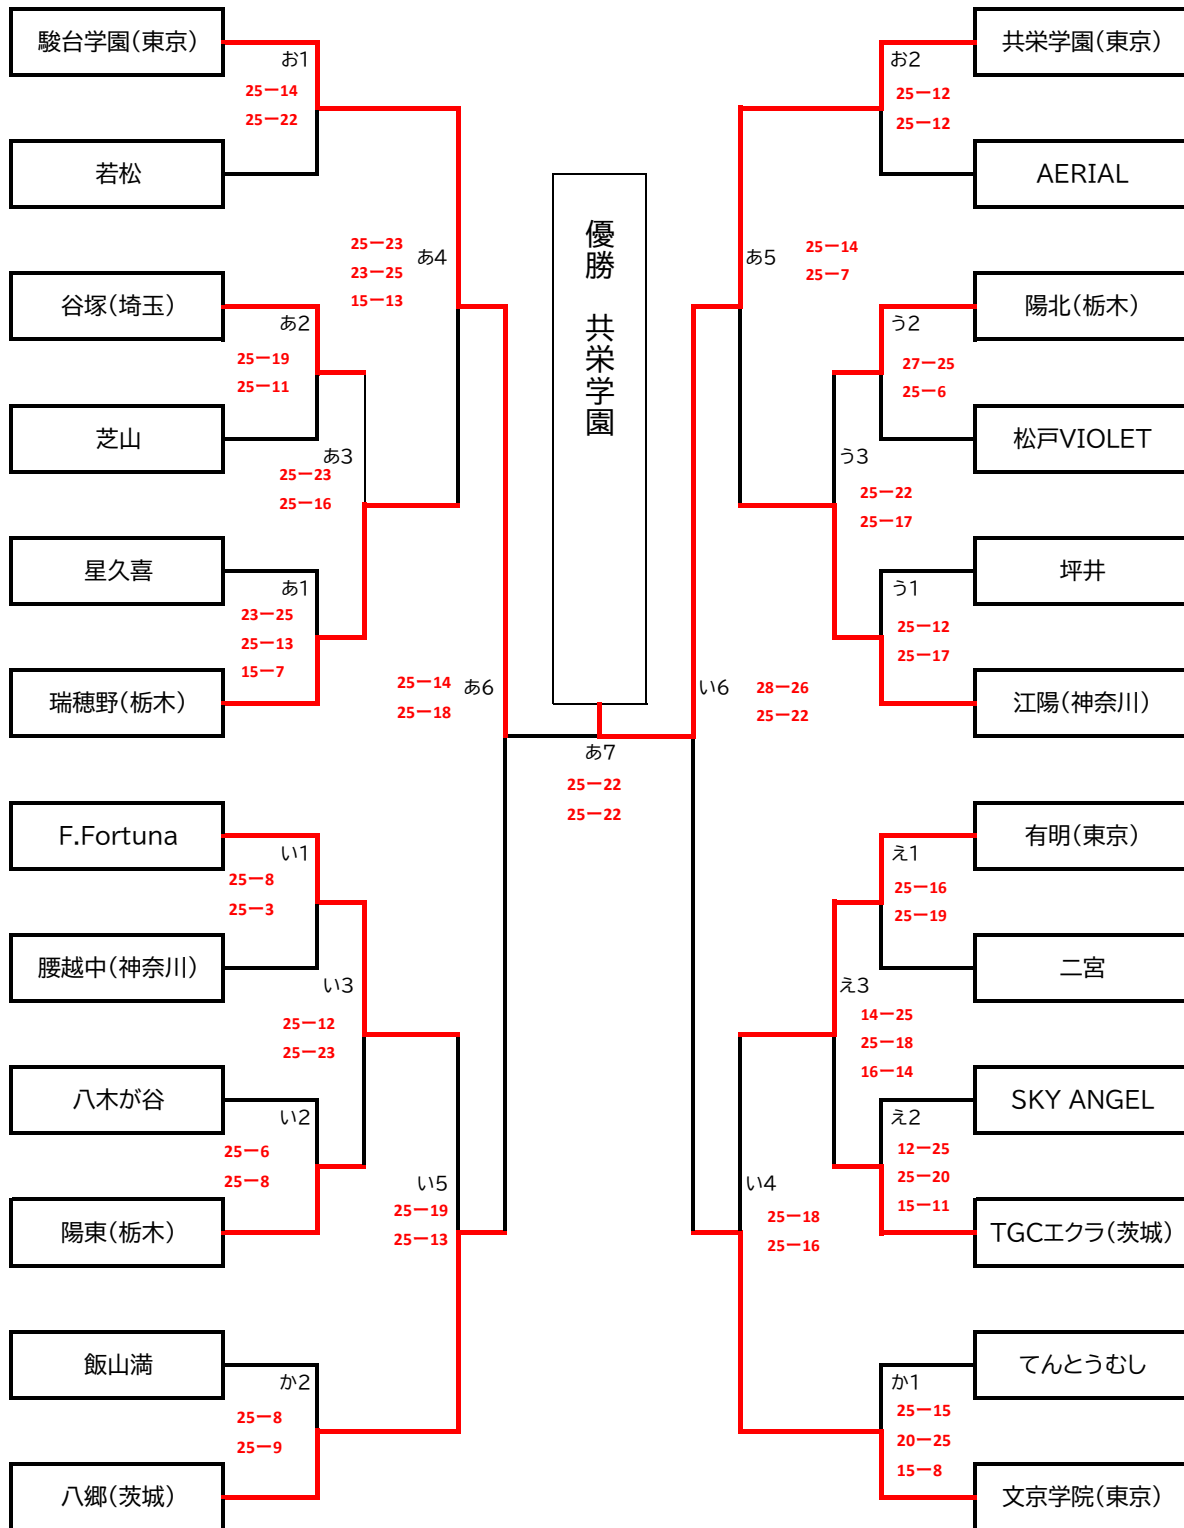

令和6年度 第37回 船橋市関東近県バレーボール交流大会 決勝トーナメント

<女子>

R7.3.16

優勝	共栄学園中学校
準優勝	駿台学園中学校
第3位	文京学院大学女子中学校
第3位	八郷中学校

あ・いコート : 千葉日本大学第一中学校
 う・えコート : 坪井中学校
 お・かコート : 習志野台中学校

令和6年度 第37回 船橋市関東近県バレーボール交流大会 予選リーグ

ありリーグ	千葉日大一会場		二日目進出: F.Fortuna		
第一試合	F.Fortuna VS 習志野四	25-20 25-15	第四試合	湖北台 VS 習志野四	25-18 25-21
第二試合	湖北台 VS 波岡	17-25 25-23 15-6	第五試合	F.Fortuna VS 湖北台	25-8 25-11
第三試合	F.Fortuna VS 波岡	25-9 25-21	第六試合	波岡 VS 習志野四	19-25 25-18 15-4

いりリーグ	千葉日大一会場		二日目進出: 星久喜		
第一試合	千葉日大 VS 和名ヶ谷	25-4 25-1	第四試合	高根 VS 和名ヶ谷	25-7 25-8
第二試合	高根 VS 星久喜	25-4 25-12	第五試合	千葉日大 VS 高根	12-25 25-22 15-13
第三試合	千葉日大 VS 星久喜	25-8 25-5	第六試合	星久喜 VS 和名ヶ谷	25-17 25-18

うりリーグ	坪井会場		二日目進出: 松戸VIOLET		
第一試合	習志野台 VS 習志野三	25-21 25-14	第四試合	湊 VS 習志野三	25-18 25-19
第二試合	湊 VS 松戸VIOLET	25-4 25-9	第五試合	習志野台 VS 湊	25-12 25-17
第三試合	習志野台 VS 松戸VIOLET	25-12 25-12	第六試合	松戸VIOLET VS 習志野三	25-10 25-8

えりリーグ	坪井会場		二日目進出: 坪井		
第一試合	坪井 VS 福栄	25-6 25-9	第四試合	行田 VS 福栄	25-16 25-6
第二試合	行田 VS 八千代dreams	25-17 26-24	第五試合	坪井 VS 行田	25-15 25-13
第三試合	坪井 VS 八千代dreams	25-16 26-24	第六試合	八千代dreams VS 福栄	25-10 25-14

おリーグ	三山会場		二日目進出: てんとうむし		
第一試合	三山 VS 妙典	25-17 25-17	第四試合	法田 VS 妙典	25-14 22-25 15-9
第二試合	法田 VS てんとうむし	25-8 25-10	第五試合	三山 VS 法田	19-25 25-13 15-10
第三試合	三山 VS てんとうむし	25-4 25-11	第六試合	てんとうむし VS 妙典	25-4 25-3

きリーグ	前原会場		二日目進出: 芝山		
第一試合	芝山 VS 高洲	25-16 25-16	第四試合	旭 VS 高洲	25-14 25-23
第二試合	旭 VS 岬	25-11 25-15	第五試合	芝山 VS 旭	20-25 25-13 15-10
第三試合	芝山 VS 岬	25-7 25-12	第六試合	岬 VS 高洲	25-17 25-6

くリーグ	前原会場		二日目進出: 若松		
第一試合	前原 VS 若松	25-9 25-5	第四試合	大穴 VS 若松	25-2 25-4
第二試合	大穴 VS 翔凜		第五試合	前原 VS 大穴	25-23 25-12
第三試合	前原 VS 翔凜		第六試合	翔凜 VS 若松	