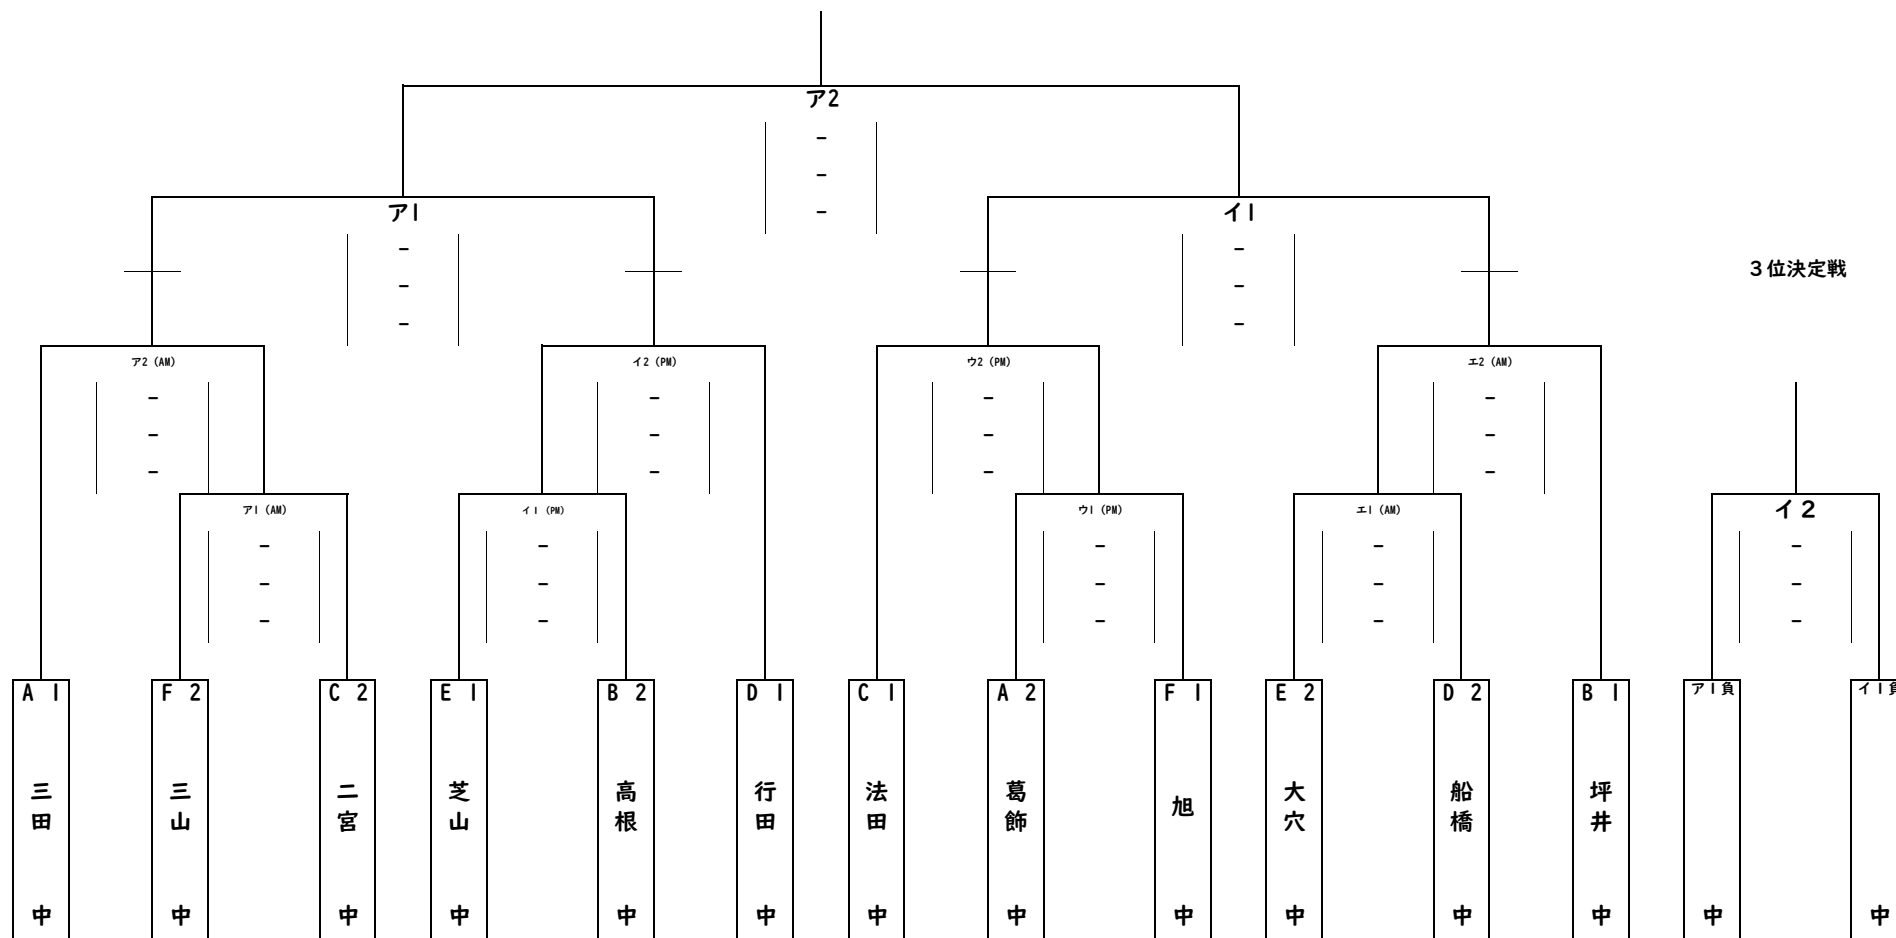

令和5年度 船橋市春季市民大会 【女子】 決勝トーナメント

5月6・7日

4月29日(土)【1日目】	予選①	三田・芝山・湊
4月30日(日)【2日目】	予選②	法田・三山
5月6日(土)【3日目】	1回戦目・準々決勝	坪井
5月7日(日)【4日目】	準決勝・3位決定戦・決勝	御滝(AM)

⇒ ア・エのトーナメント⇒午前開催 / イ・ウのトーナメント⇒午後開催