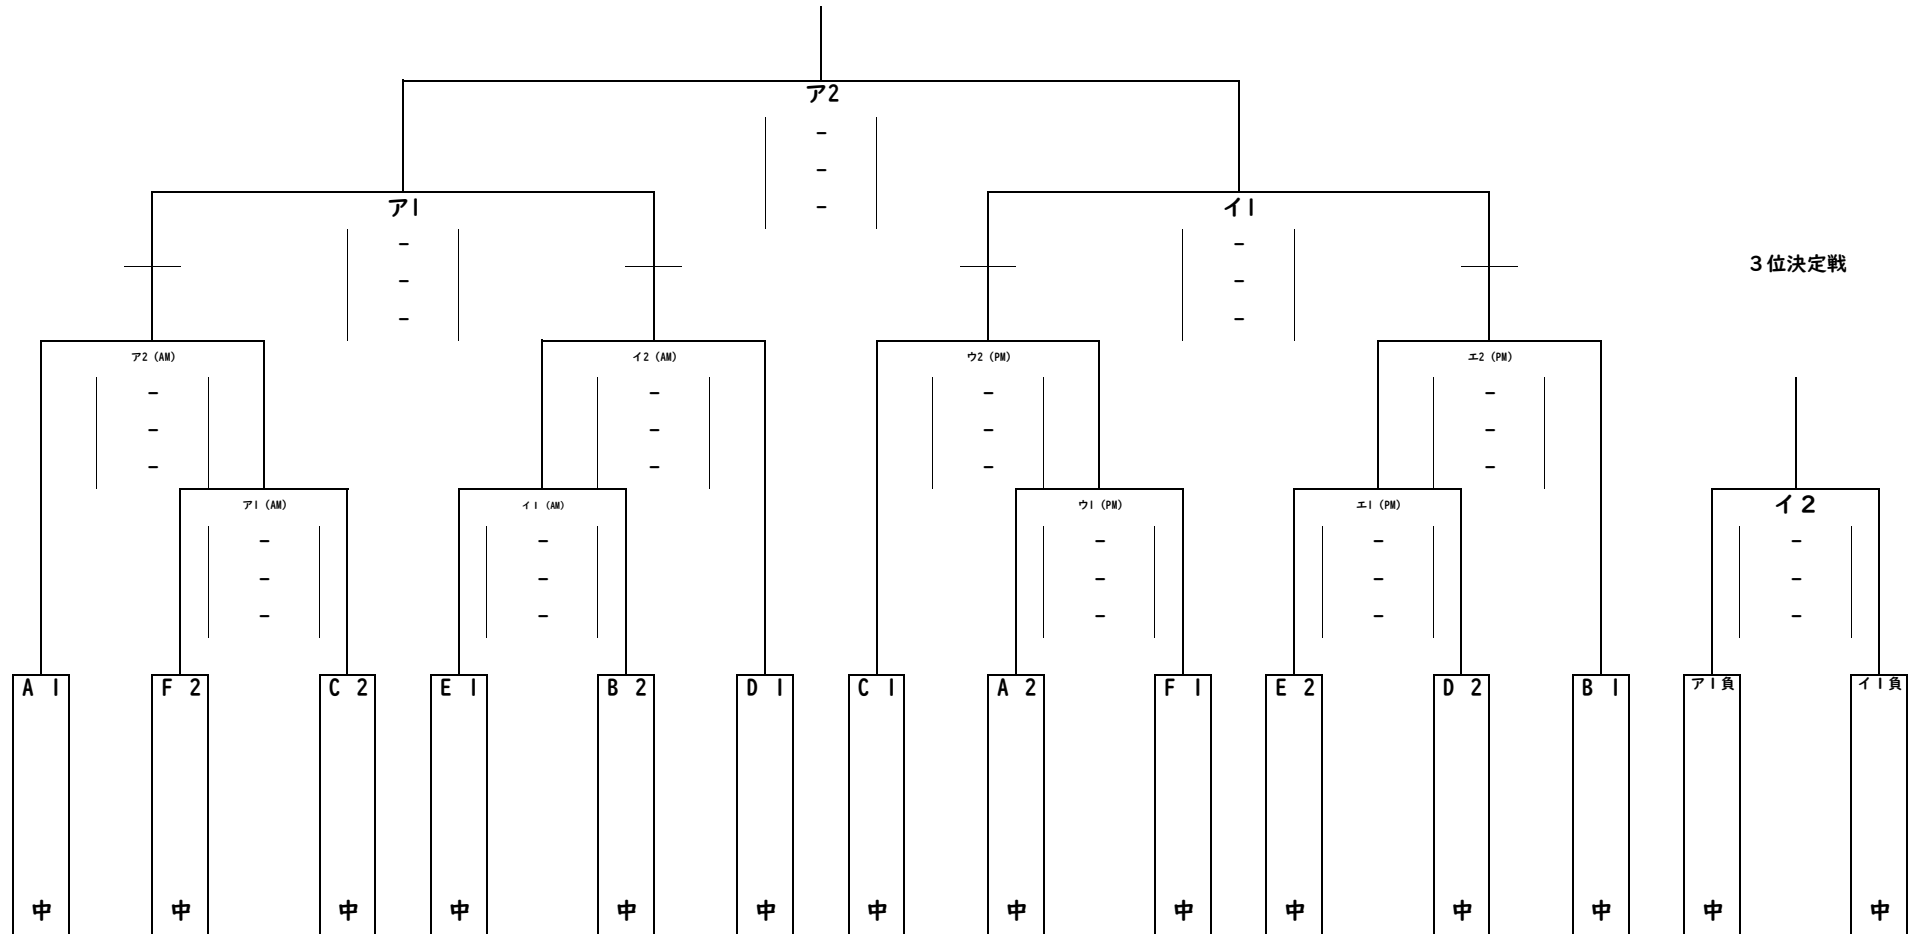

令和5年度 船橋市春季市民大会 【女子】 決勝トーナメント

5月6・7日

4月29日(土)【1日目】	予選①	三田・芝山・湊
4月30日(日)【2日目】	予選②	法田・三山
5月6日(土)【3日目】	1回戦目・準々決勝	坪井
5月7日(日)【4日目】	準決勝・3位決定戦・決勝	御滝(AM)

⇒ ア・エのトーナメント⇒午前開催 / イ・ウのトーナメント⇒午後開催