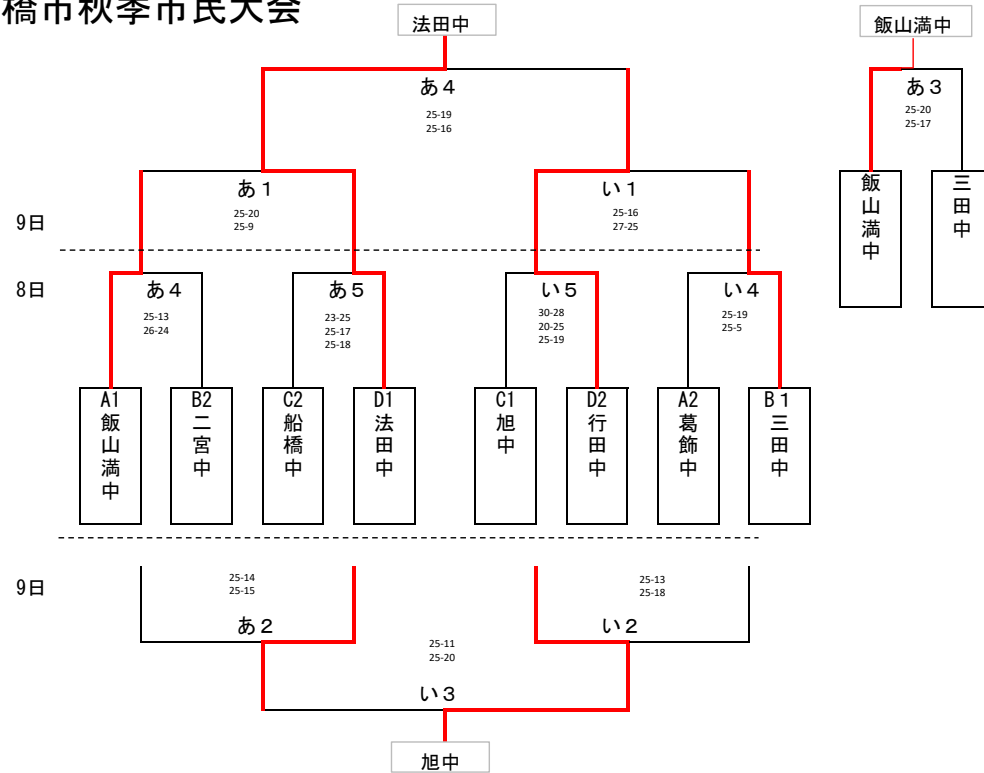

令和4年度 船橋市秋季市民大会

日程 9月24日(土)、25日(日) 予選リーグ
10月8日(土)、(9日(日)予備日) 決勝トーナメント

【予選リーグ】

Aリーグ

	飯山満	葛飾	前原
飯山満		25-15 25-8	25-11 25-17
葛飾	15-25 8-25		25-18 23-25 25-16
前原	11-25 17-25	18-25 25-23 16-25	

Bリーグ

	三田	習志野台	二宮
三田		25-9 25-9	25-15 25-12
習志野台	9-25 9-25		19-25 26-24 18-25
二宮	15-25 12-25	25-19 24-26 25-18	

Cリーグ

	旭	船橋	八木が谷	古和釜
旭		27-25 25-17	25-13 25-14	25-14 25-10
船橋	25-27 17-25		25-14 25-18	25-5 25-13
八木が谷	13-25 14-25	14-25 18-25		25-18 25-15
古和釜	14-25 10-25	5-25 13-25	18-25 15-25	

Dリーグ

	法田	行田	海神	高根
法田		25-10 26-28 25-20	25-9 25-8	25-15 25-13
行田	10-25 28-26		25-13 25-18	21-25 25-21 25-15
海神	9-25 8-25	13-25 18-25		20-25 25-20 25-27
高根	15-25 13-25	25-21 21-25 15-25	25-20 20-25 27-25	

1日目：船橋アリーナ		2日目：中学校会場		3日目：運動公園		4日目：飯山満中会場	
8:00	役員集合	8:00	役員集合	8:00	役員集合	8:00	役員集合
8:30	開場		開場	8:30	開場		開場
9:15	開始式	9:00	第一試合	9:30	第一試合	9:00	第一試合
9:30	第一試合	10:00	第二試合	10:30	第二試合	10:00	第二試合
10:30	第二試合	11:00	第三試合	11:00	午後のチーム来場	11:00	第三試合
11:30	第三試合			11:30	第三試合		
				13:00	第四試合	13:00	第四試合
13:00	午後のチーム来場			14:00	第五試合		
14:00	第一試合						
15:00	第二試合						

台風の影響により、以下の通り変更
【3日目】 第一～三試合はCDリーグのみ
第四試合より決勝トーナメント
【4日目】 二面展開で4試合実施

開場時間、試合の時間は目安。