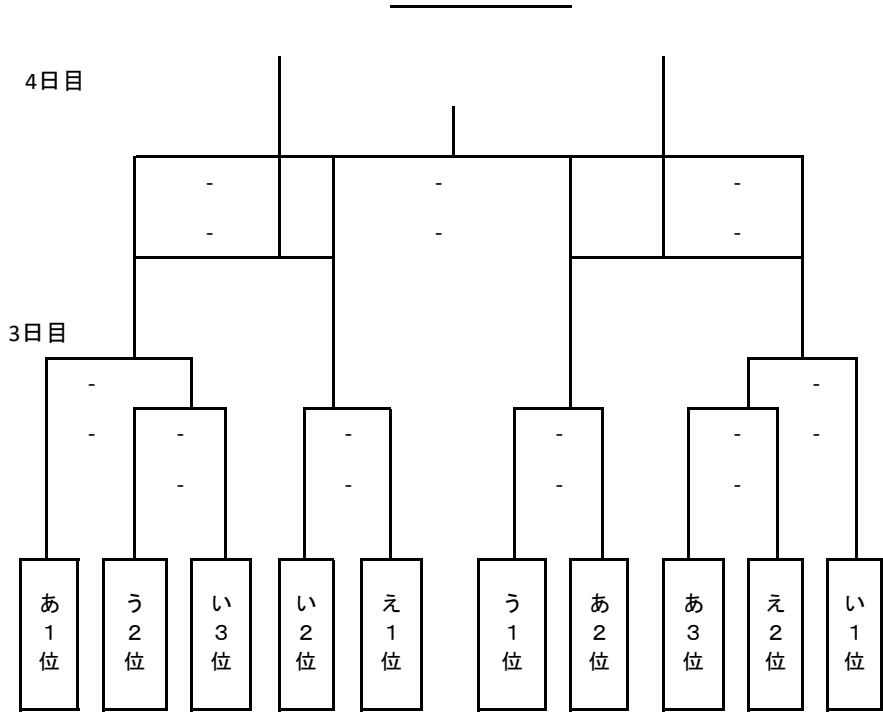

【あリーグ】

【いリーグ】

【うリーグ】

| | 船橋 | 前原 | 葛飾 | 結果 |
|----|----|----|----|----|
| 船橋 | | - | - | |
| 前原 | | | - | |
| 葛飾 | | | | |

【えリーグ】

| | 海神 | 古和釜 | 八木が谷 | 結果 |
|------|----|-----|------|----|
| 海神 | | - | - | |
| 古和釜 | | | - | |
| 八木が谷 | | | | |

4日目

4日目

3日目

| 優勝 | 準優勝 | 3位 | 3位 (4位) |
|----|-----|----|---------|
| | | | |

試合順は会場校の都合に合わせて変更します。
試合順は後日お知らせします