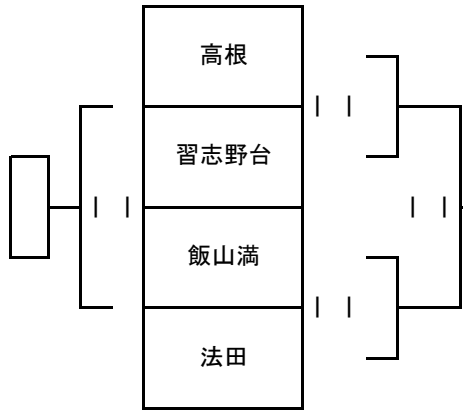

【あリーグ】

【いリーグ】

【うリーグ】

| | 船橋 | 前原 | 葛飾 | 結果 |
|----|----|----|----|----|
| 船橋 | | - | - | |
| 前原 | | | - | |
| 葛飾 | | | | |

【えリーグ】

| | 海神 | 古和釜 | 八木が谷 | 結果 |
|------|----|-----|------|----|
| 海神 | | - | - | |
| 古和釜 | | | - | |
| 八木が谷 | | | | |

4日目

4日目

3日目

| 優勝 | 準優勝 | 3位 | 3位 (4位) |
|----|-----|----|---------|
| | | | |

試合順は会場校の都合に合わせて変更します。
試合順は後日お知らせします