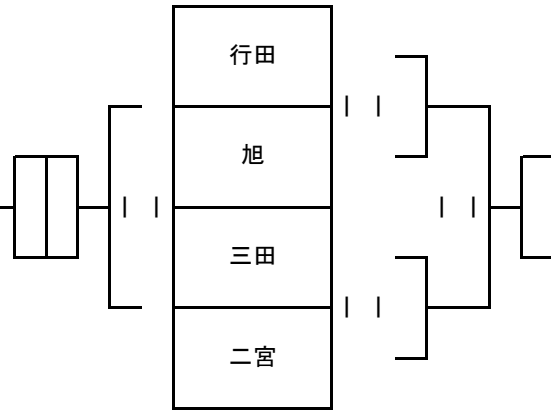

【あリーグ】

【いリーグ】

【うリーグ】

| | 船橋 | 前原 | 葛飾 | 結果 |
|----|----|----|----|----|
| 船橋 | | - | - | |
| 前原 | | | - | |
| 葛飾 | | | | |

【えリーグ】

| | 海神 | 古和釜 | 八木が谷 | 結果 |
|------|----|-----|------|----|
| 海神 | | - | - | |
| 古和釜 | | | - | |
| 八木が谷 | | | | |

4日目

4日目

3日目

| 優勝 | 準優勝 | 3位 | 3位 (4位) |
|----|-----|----|---------|
| | | | |

試合順は会場校の都合に合わせて変更します。
試合順は後日お知らせします