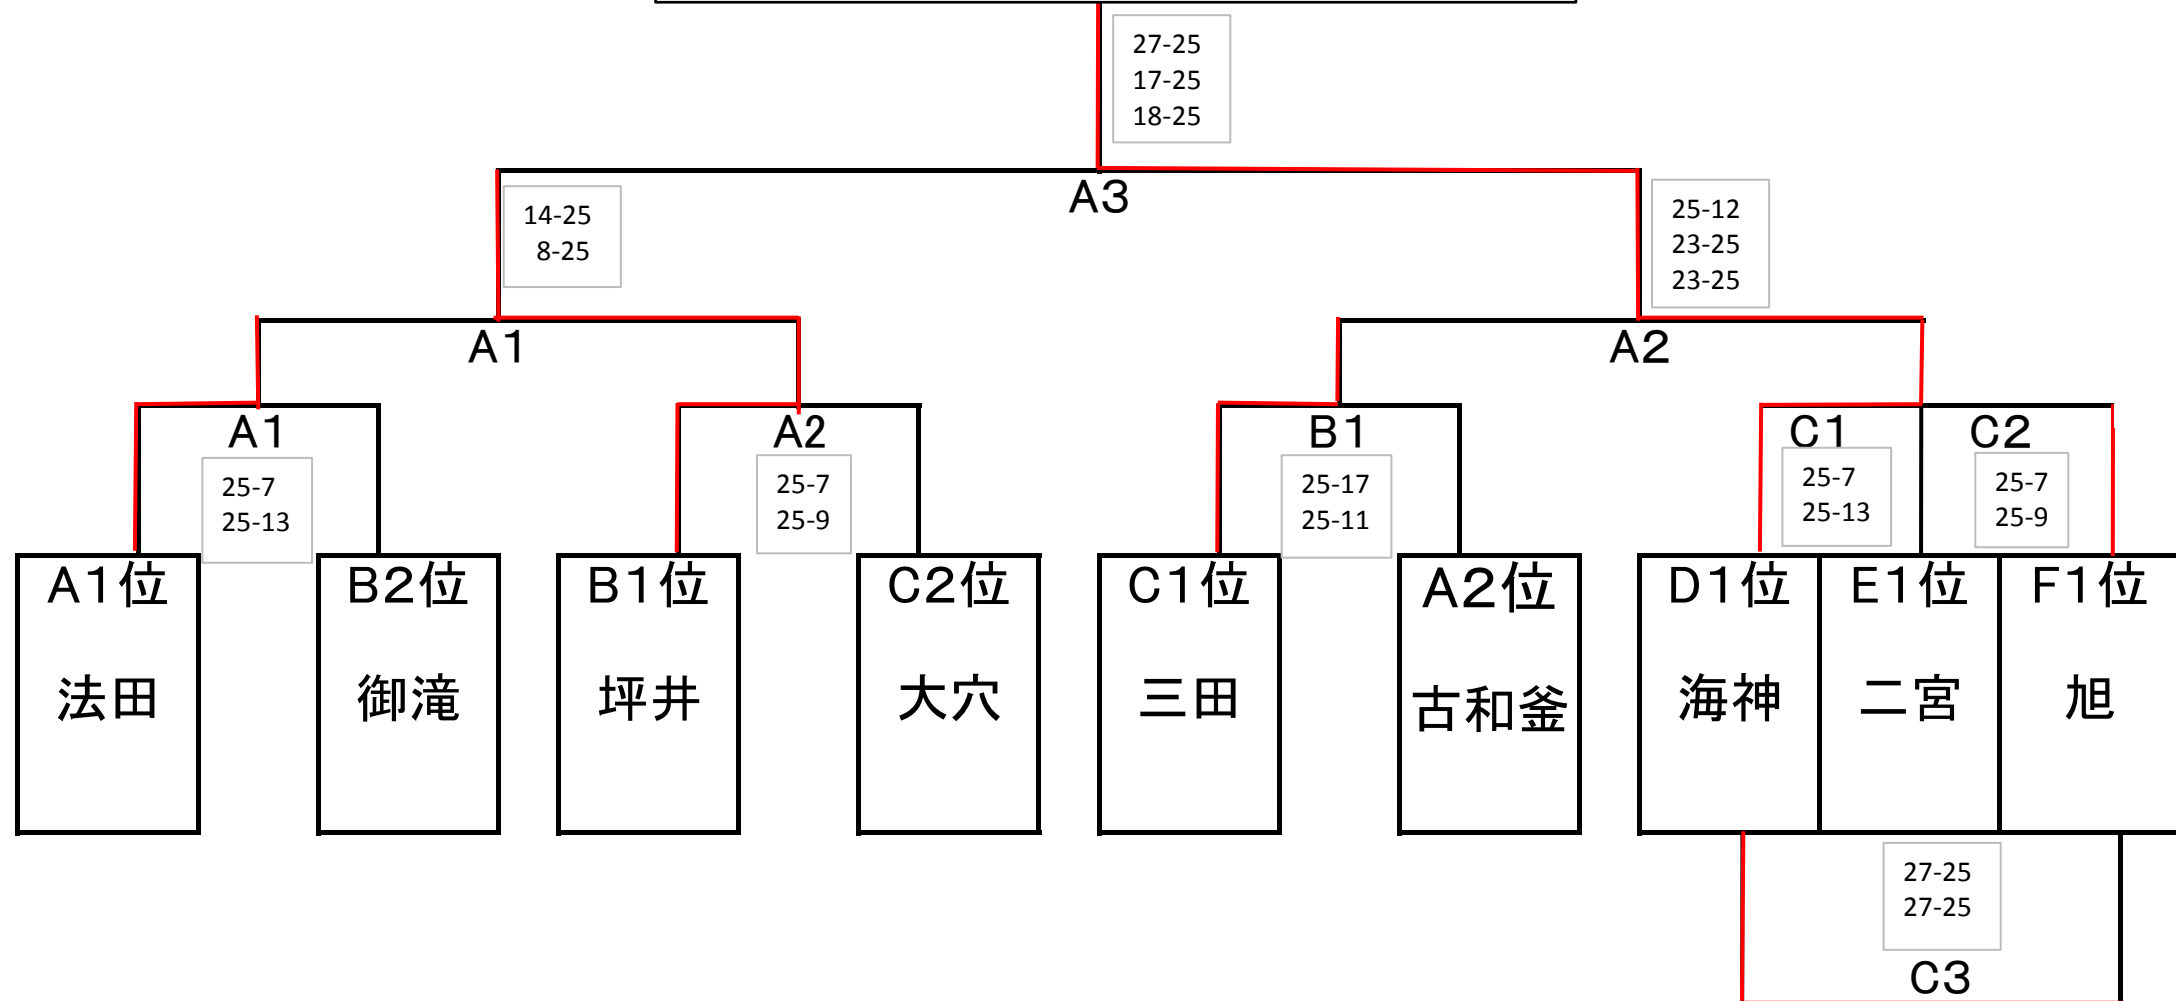

令和2年度 秋季市民大会

令和2年度秋季市民大会結果

優勝:海神中学校
準優勝:坪井中学校
3位:三田中学校
3位:法田中学校

Aリーグ A1位:法田 A2位:古和釜

	法田	飯山満	湊	古和釜	順位	勝	負
法田		○ 1日目 25-8 25-13	○ 25-9 25-11	○ 25-9 25-11	1	3	0
飯山満	× 8-25 13-25		○ 25-3 25-15	× 15-25 25-15 15-7	3	1	2
湊	× 9-25 11-25	× 3-25 15-25		× 10-25 14-25	4	0	3
古和釜	× 9-25 11-25	○ 25-15 15-25 7-15	○ 1日目 25-10 25-14		2	2	1

Bリーグ B1位:坪井 B2位:御滝

	坪井	芝山	豊臣	御滝	順位	勝	負
坪井		○ 1日目 25-4 25-7	○ 1日目 25-5 25-2	○ 25-13 23-25 15-23	1	3	0
芝山	× 4-25 7-25		○ 25-19 25-21	× 13-25 9-25	3	1	2
豊臣	× 5-25 2-25	× 19-21 21-25		× 18-25 13-25	4	0	3
御滝	× 13-25 23-25 15-23	○ 1日目 25-13 25-9	○ 25-18 25-13		2	2	1

Cリーグ C1位:三田 C2位:大穴

	三田	大穴	葛飾	船橋	順位	勝	負
三田		○ 1日目 25-4 25-15	○ 1日目 25-10 25-7	○ 25-10 25-15	1	3	0
大穴	× 4-15 15-25		○ 25-16 25-17	○1日目 25-20 12-25 15-11	2	2	1
葛飾	× 10-25 7-25	× 16-25 17-25		× 14-25 12-25	4	0	3
船橋	× 10-25 15-25	× 25-20 12-25 15-11	○ 25-14 25-12		3	1	2

Dリーグ D1位:海神

	海神	高根	行田	順位	勝	負
海神		○ 1日目 25-13 25-13	○ 1日目 26-24 25-12	1	2	0
高根	× 13-25 13-25		× 25-16 25-22	2	1	1
行田	× 24-26 12-25	× 16-25 22-25		3	0	2

Eリーグ E1位:二宮

	二宮	前原	習志野台	順位	勝	負
二宮		○ 1日目 25-8 25-20	○ 1日目 25-16 25-17	1	2	0
前原	× 8-25 20-25		○ 25-22 18-25 15-5	2	1	1
習志野台	× 16-25 17-25	× 22-25 25-18 15-5		3	0	2