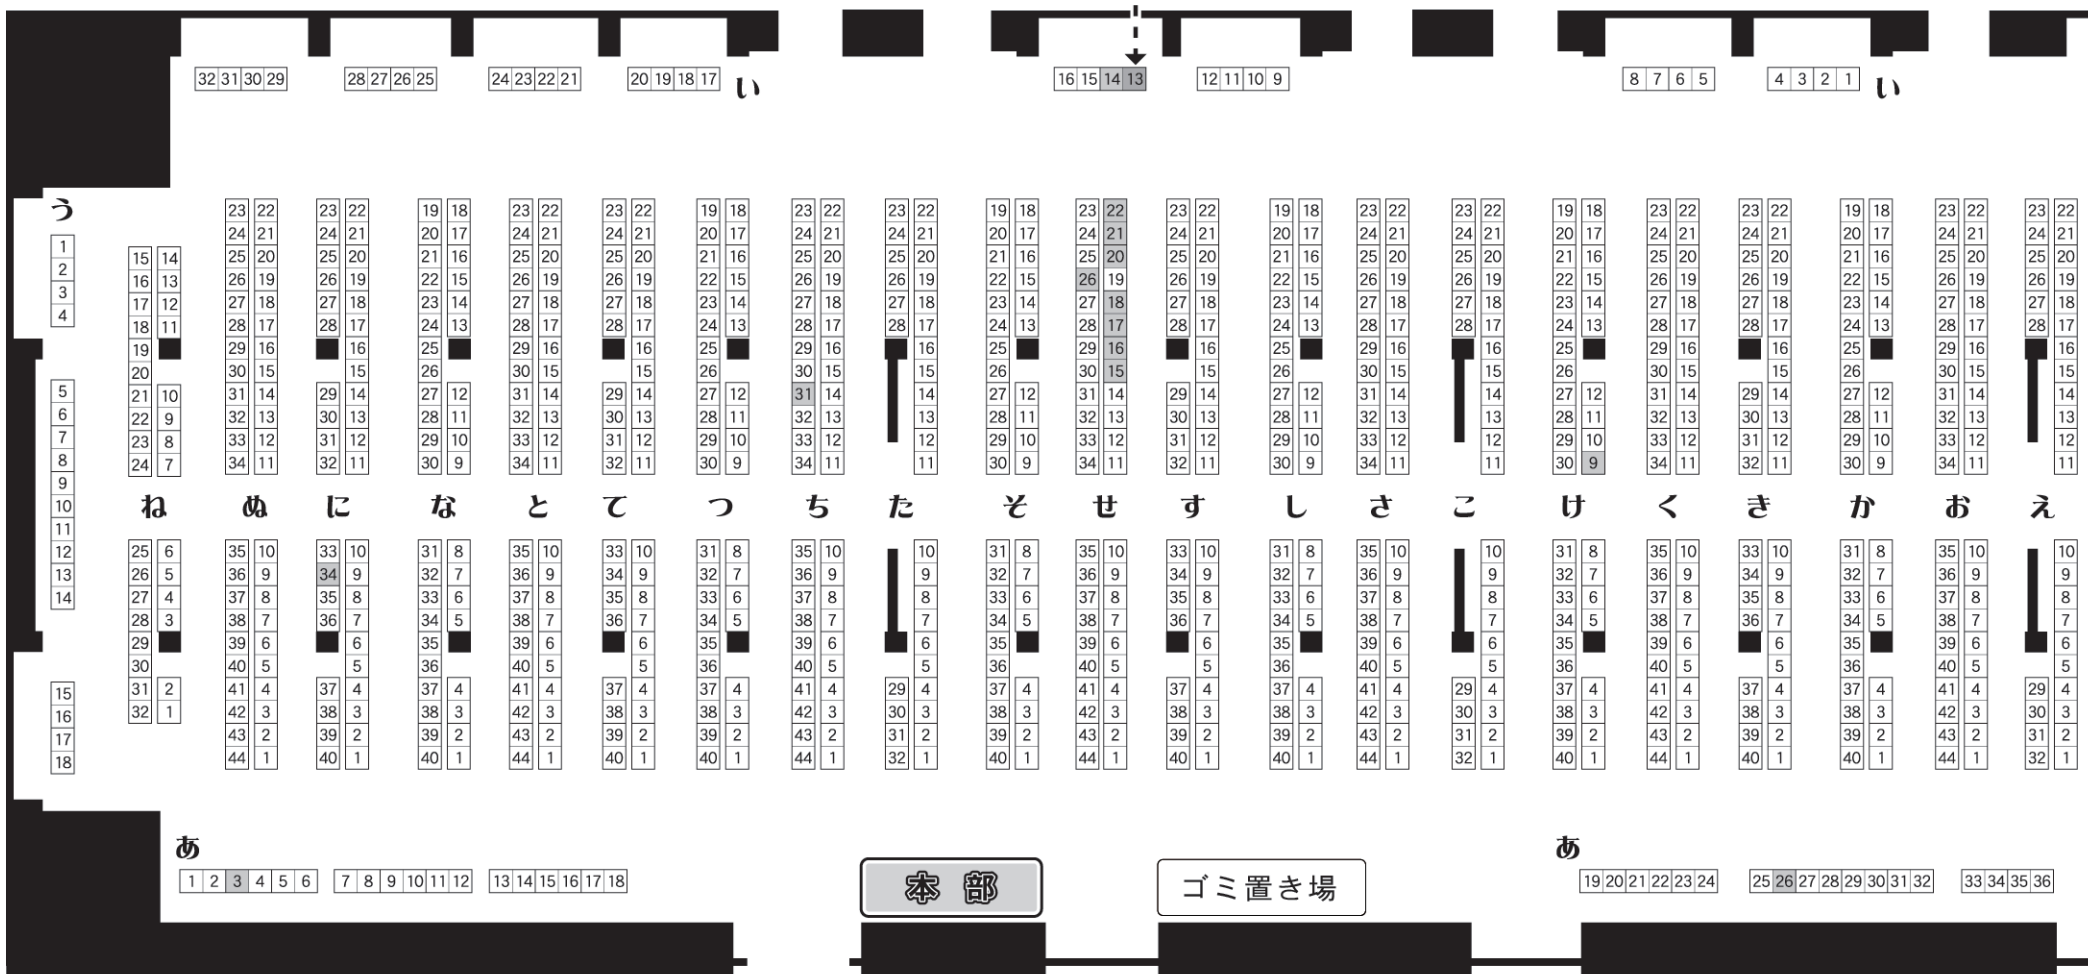

会場配置図

プチコレ本部
【い13】

▼参加サークル様

おむらいすとおにぎり	あ03
24色飴	あ26
白い麒麟	い14
モニカ	け09
あっぷるむーん	せ15
ペンギンの飛ぶ計画1	せ16

*zucca	せ17
Jack in Audio-H	せ18
Sunny Brain	せ20
空耳、	せ21
ALHENA	せ22
ふらわーないと	せ26

硝子の花	ち31
ミノムシアン	に34

▼本部

三界救祭本部	い13
--------	-----