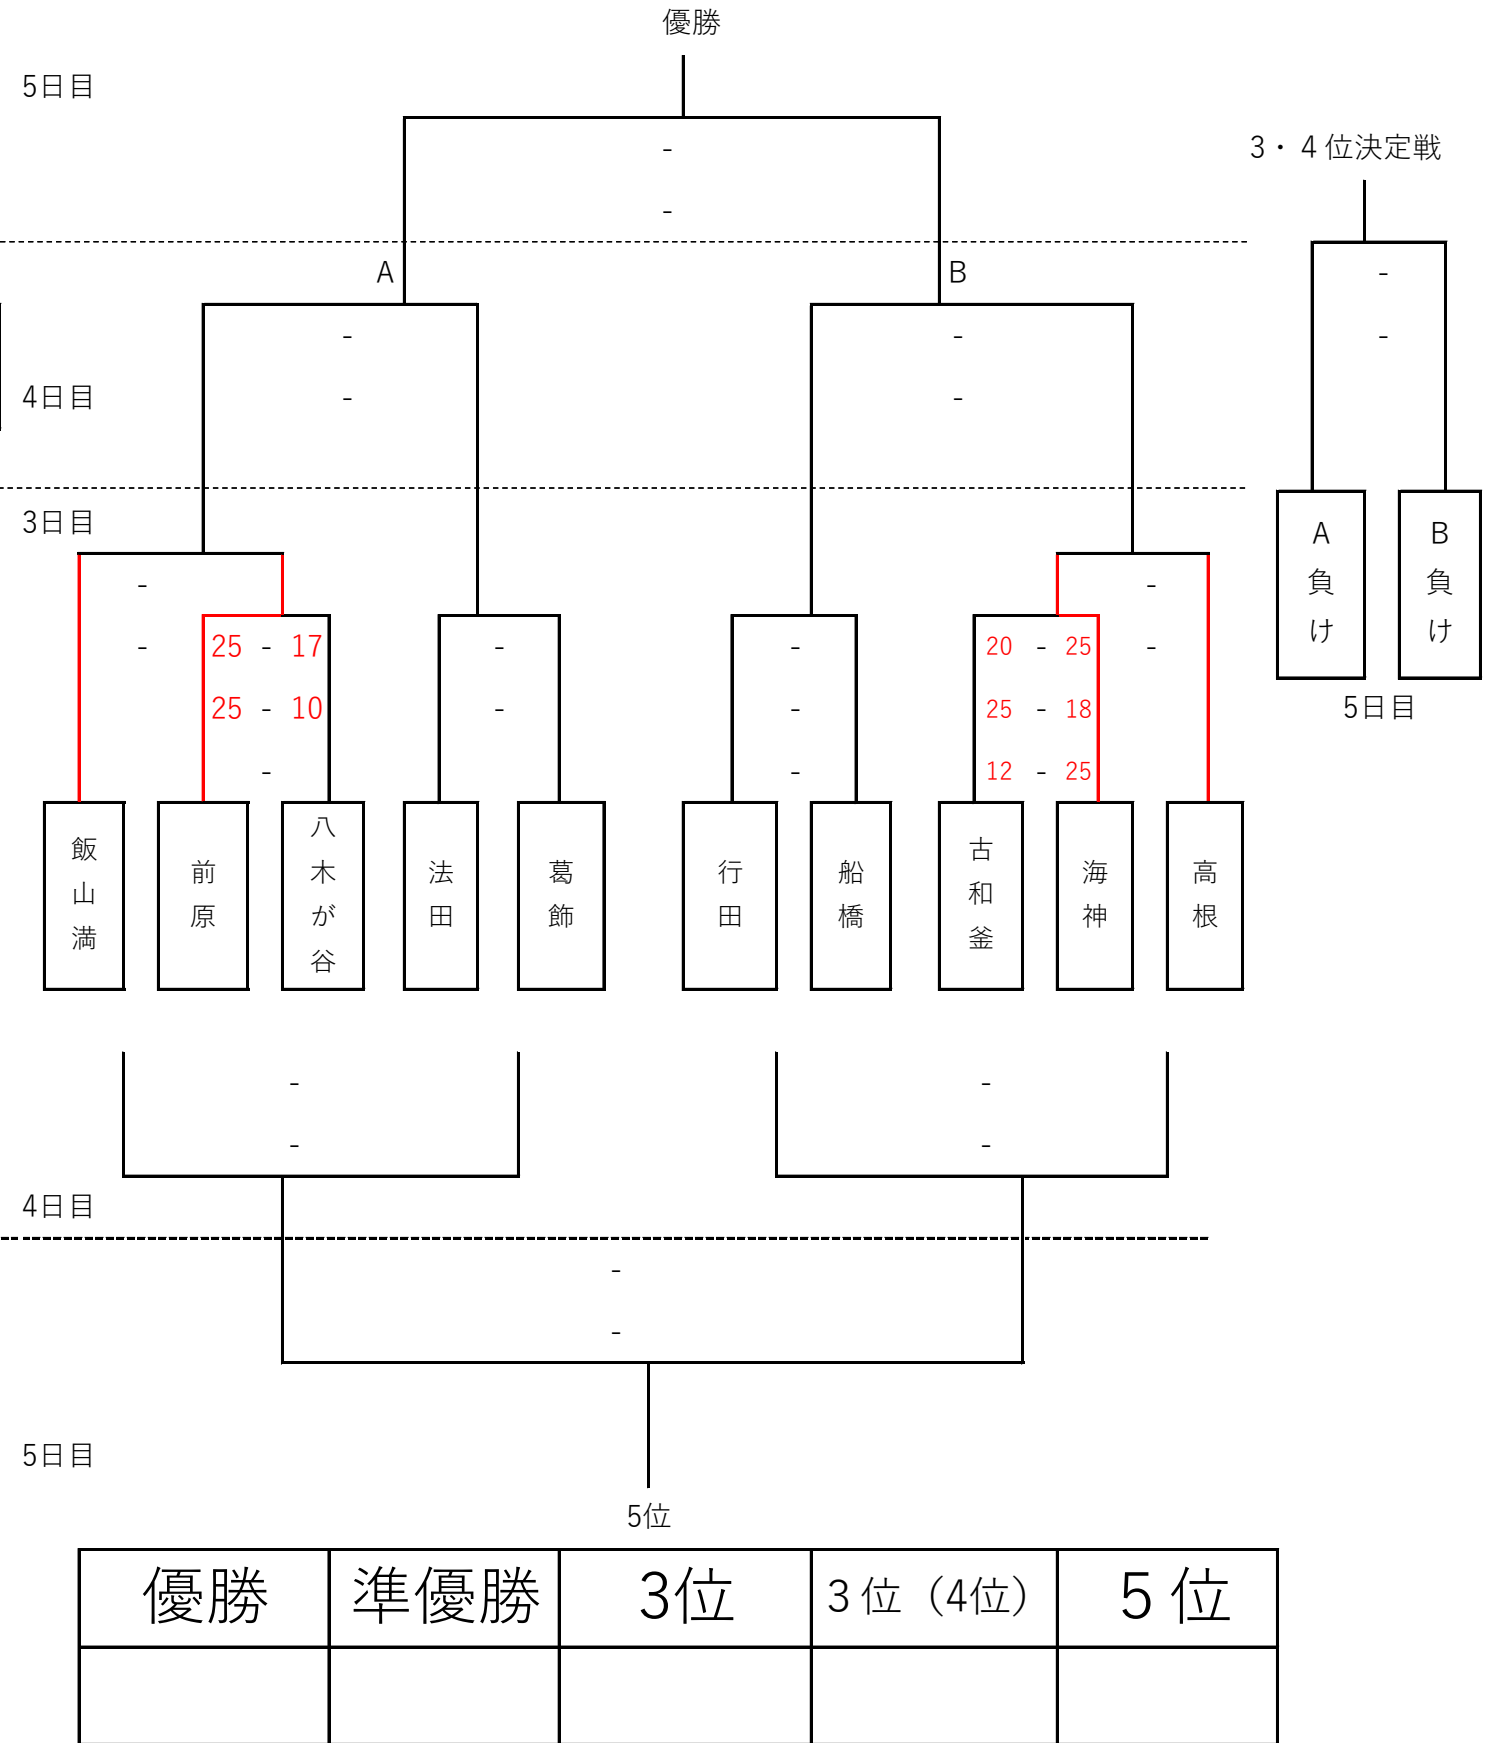

【あリーグ】

【いリーグ】

【うリーグ】

|    | 行田 | ②                  | ③                  | 結果 |
|----|----|--------------------|--------------------|----|
| 行田 | -  | 25 - 14<br>25 - 15 | 25 - 19<br>25 - 16 | 1  |
| 前原 |    | -                  | 25 - 22<br>25 - 21 | 2  |
| 三田 |    |                    | -                  | 3  |

【えリーグ】

|    | 葛飾 | ②                  | ③                  | 結果 |
|----|----|--------------------|--------------------|----|
| 葛飾 | -  | 25 - 11<br>25 - 13 | 25 - 13<br>25 - 15 | 1  |
| 旭  |    | -                  | 24 - 26<br>23 - 25 | 3  |
| 海神 |    |                    | -                  | 2  |