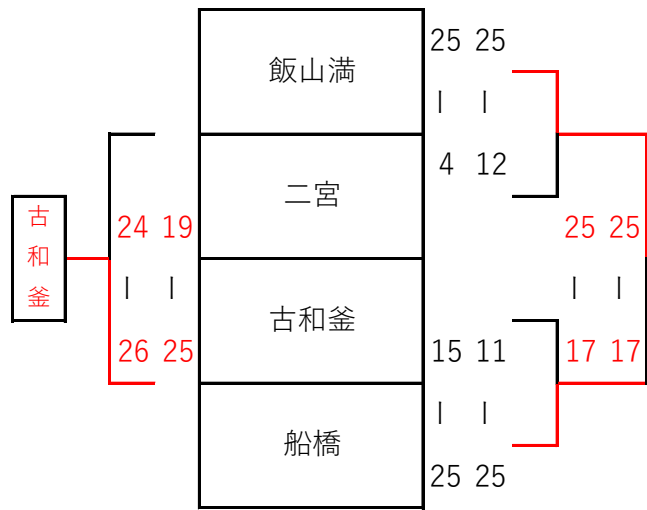

【あリーグ】

【いリーグ】

【うリーグ】

|    | 行田 | ②                  | ③                  | 結果 |
|----|----|--------------------|--------------------|----|
| 行田 | -  | 25 - 14<br>25 - 15 | 25 - 19<br>25 - 16 | 1  |
| 前原 |    | -                  | 25 - 22<br>25 - 21 | 2  |
| 三田 |    |                    | -                  | 3  |

【えリーグ】

|    | 葛飾 | ②                  | ③                  | 結果 |
|----|----|--------------------|--------------------|----|
| 葛飾 | -  | 25 - 11<br>25 - 13 | 25 - 13<br>25 - 15 | 1  |
| 旭  |    | -                  | 24 - 26<br>23 - 25 | 3  |
| 海神 |    |                    | -                  | 2  |