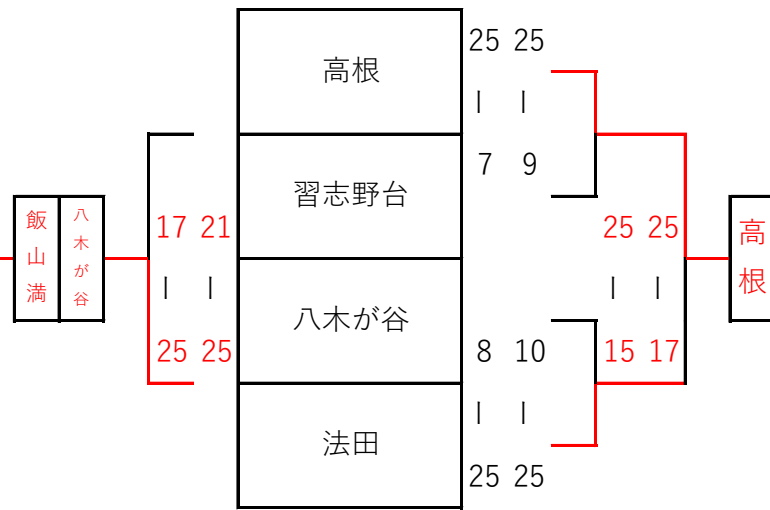

【あリーグ】

【いリーグ】

【うリーグ】

|    | 行田 | ②                  | ③                  | 結果 |
|----|----|--------------------|--------------------|----|
| 行田 | -  | 25 - 14<br>25 - 15 | 25 - 19<br>25 - 16 | 1  |
| 前原 |    | -                  | 25 - 22<br>25 - 21 | 2  |
| 三田 |    |                    | -                  | 3  |

【えリーグ】

|    | 葛飾 | ②                  | ③                  | 結果 |
|----|----|--------------------|--------------------|----|
| 葛飾 | -  | 25 - 11<br>25 - 13 | 25 - 13<br>25 - 15 | 1  |
| 旭  |    | -                  | 24 - 26<br>23 - 25 | 3  |
| 海神 |    |                    | -                  | 2  |