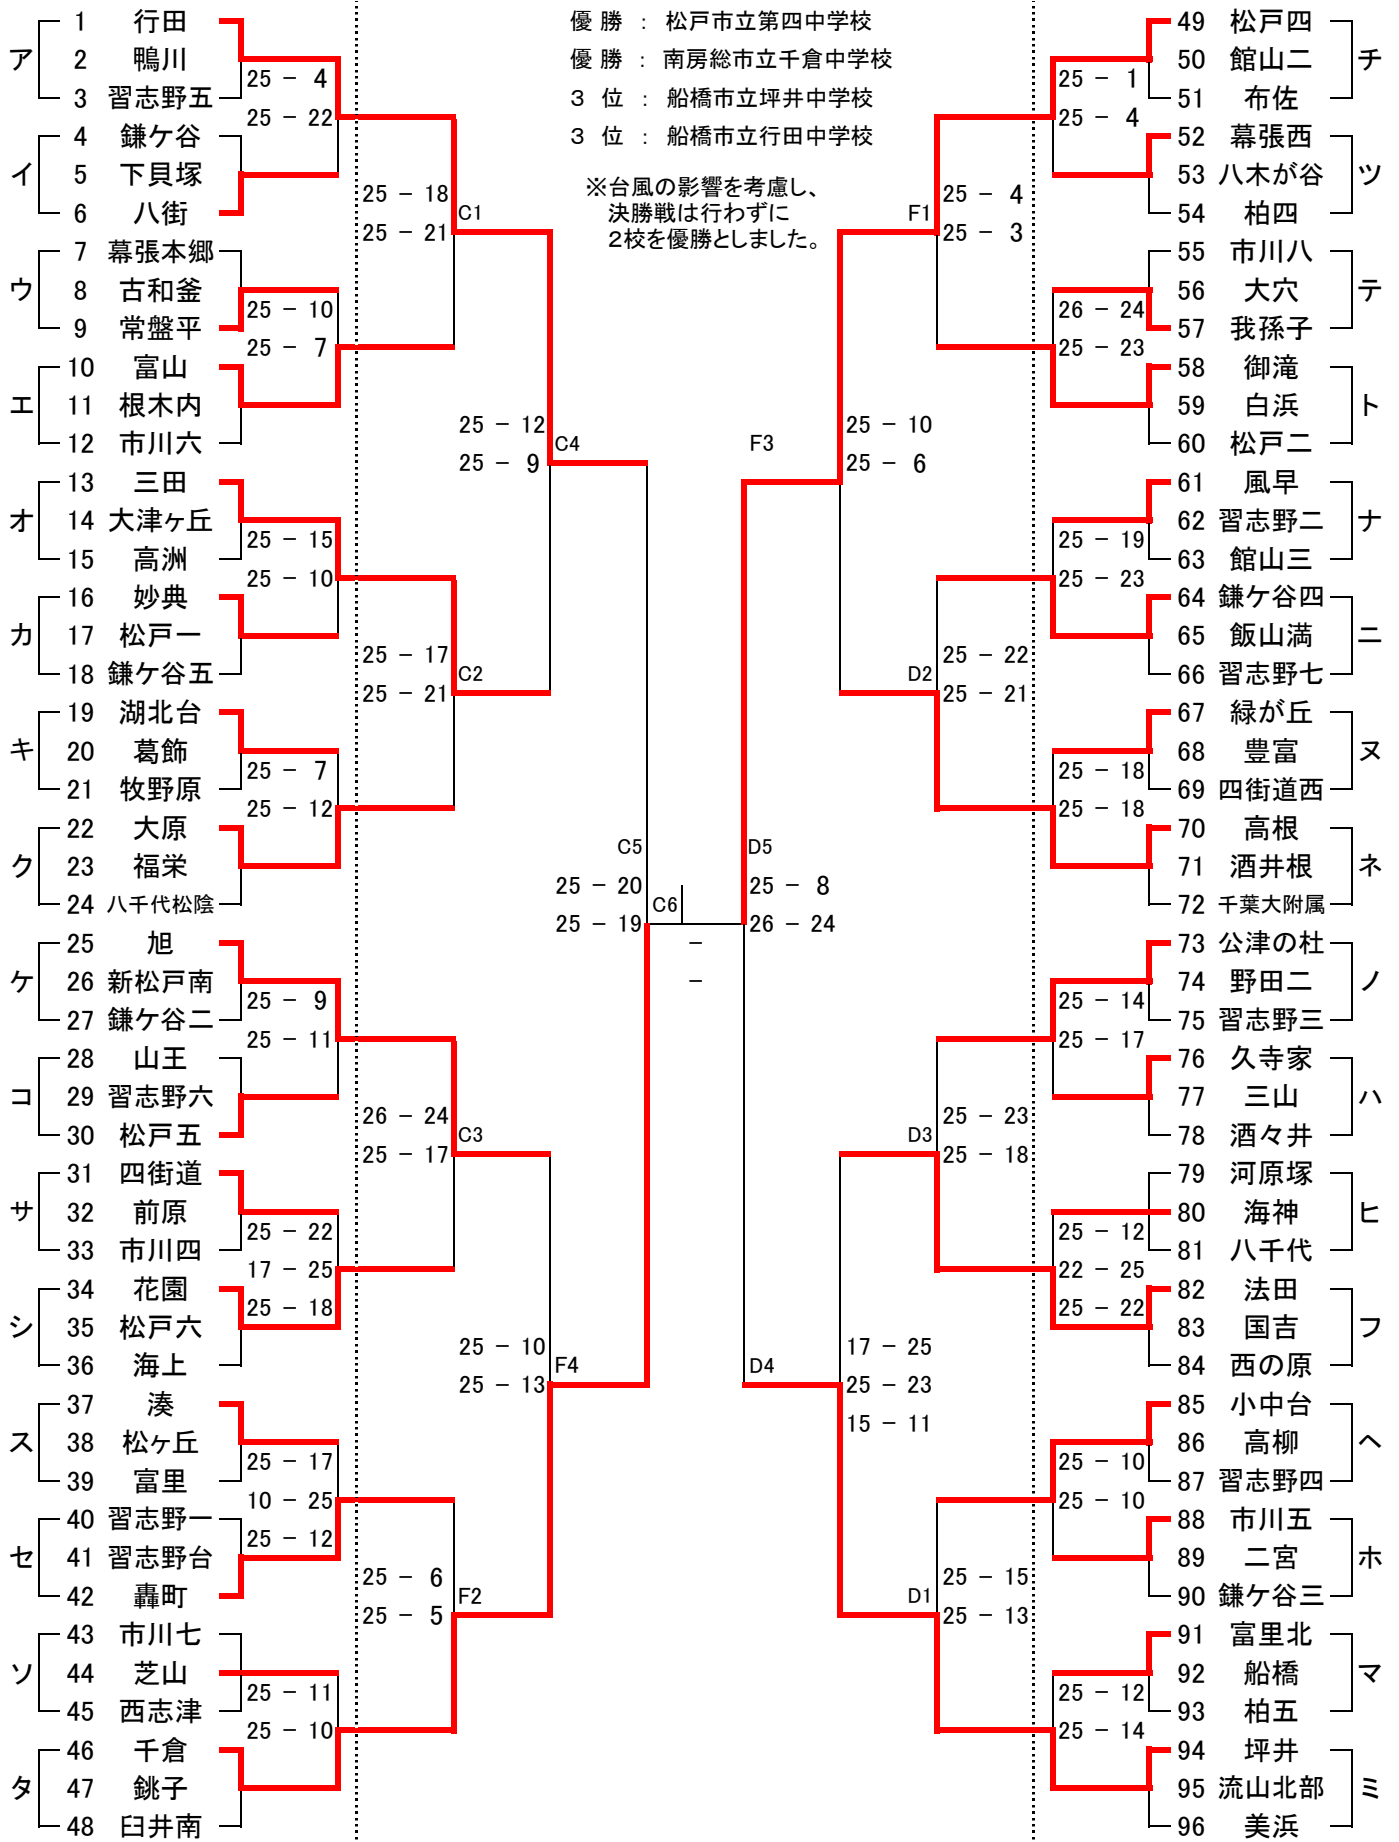

第53回船橋市近隣中学校新人バレーボール教室(女子の部)

H30.9.29市内中学校 9.30 船橋アリーナ

1日目会場 ア～エ 古和釜中学校 / オ～ク 葛飾中学校 / ケ～シ 前原中学校 / ス～タ 習志野台中学校
 チ～ト 御滝中学校 / ナ～ネ 高根中学校 / ノ～フ 法田中学校 / ヘ～ミ 坪井中学校

ア	1	行田	2	鴨川	3	習志野五
1			○	25 - 9 25 - 0	○	25 - 8 25 - 6
2	×	9 - 25 0 - 25			○	25 - 17 25 - 12
3	×	8 - 25 6 - 25	×	17 - 25 12 - 25		

イ	4	鎌ヶ谷	5	下貝塚	6	八街
4			×	25 - 17 22 - 25	×	12 - 25 15 - 25
5	○	17 - 25 25 - 22			×	19 - 25 14 - 25
6	○	25 - 12 25 - 15	○	25 - 19 25 - 14		

ウ	7	幕張本郷	8	古和釜	9	常盤平
7			○	25 - 19 25 - 14	×	17 - 25 25 - 15 18 - 25
8	×	19 - 25 14 - 25			×	13 - 25 20 - 25
9	○	25 - 17 15 - 25 25 - 18	○	25 - 13 25 - 20		