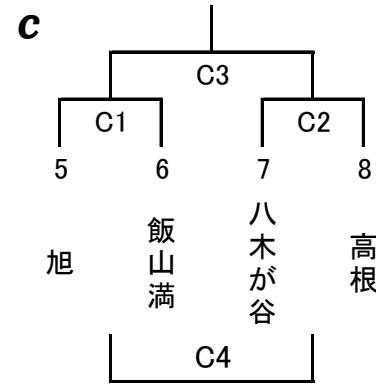

# ☆船橋市一年生大会

予選 (A, B・・・前原中学校会場、C, D・・・飯山満中学校会場)

※海神・船橋合同チーム

**D**

	行田	二宮B	三田
12 行田		D1	D2
13 二宮B			D3
14 三田			

決勝リーグ  
(前原中会場)

上位3校が  
県大会に出場

<進行予定>

	前原		二宮	
	A	B	C	D
9:00	A1	B1	C1	D1
10:00	A2	B2	C2	D2
11:00	A3	B3	C3	D3
12:00	A4	B4	C4	
13:00	昼食		昼食・移動	
13:30	A5	B5		
15:00	A6	B6		