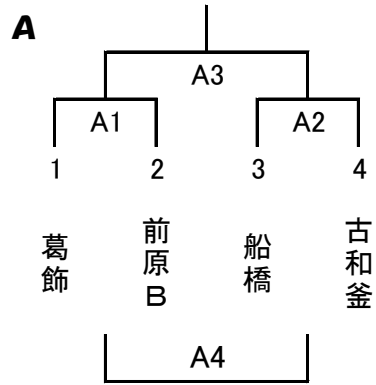

# ☆船橋市一年生大会

予選 (A, B・・・前原中学校会場、C, D・・・飯山満中学校会場)

※海神・船橋合同チーム

**D**

	行田	二宮B	三田
12 行田		D1	D2
13 二宮B			D3
14 三田			

決勝リーグ  
(前原中会場)

上位3校が  
県大会に出場

<進行予定>

	前原		二宮	
	A	B	C	D
9:00	A1	B1	C1	D1
10:00	A2	B2	C2	D2
11:00	A3	B3	C3	D3
12:00	A4	B4	C4	
13:00	昼食		昼食・移動	
13:30	A5	B5		
15:00	A6	B6		