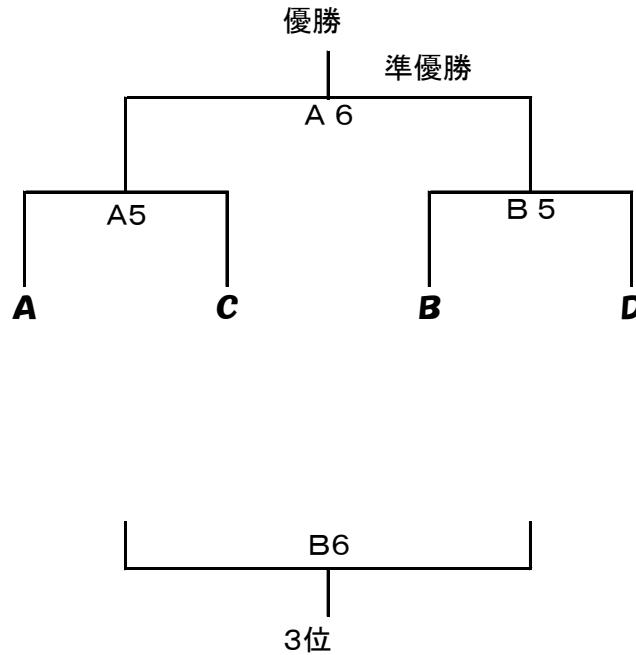

# ☆船橋市一年生大会

予選 (A, B・・・前原中学校会場、C, D・・・飯山満中学校会場)

※海神・船橋合同チーム

**D**

	行田	二宮B	三田
12 行田		D1	D2
13 二宮B			D3
14 三田			

決勝リーグ  
(前原中会場)

上位3校が  
県大会に出場

<進行予定>

	前原		二宮	
	A	B	C	D
9:00	A1	B1	C1	D1
10:00	A2	B2	C2	D2
11:00	A3	B3	C3	D3
12:00	A4	B4	C4	
13:00	昼食		昼食・移動	
13:30	A5	B5		
15:00	A6	B6		