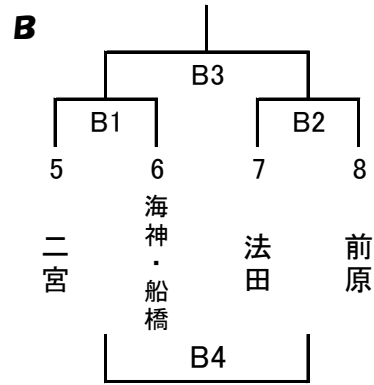

# ☆船橋市一年生大会

予選 (A, B・・・前原中学校会場、C, D・・・飯山満中学校会場)

※海神・船橋合同チーム

**D**

	行田	二宮B	三田
12 行田		D1	D2
13 二宮B			D3
14 三田			

決勝リーグ  
(前原中会場)

上位3校が  
県大会に出場

<進行予定>

	前原		二宮	
	A	B	C	D
9:00	A1	B1	C1	D1
10:00	A2	B2	C2	D2
11:00	A3	B3	C3	D3
12:00	A4	B4	C4	
13:00	昼食		昼食・移動	
13:30	A5	B5		
15:00	A6	B6		