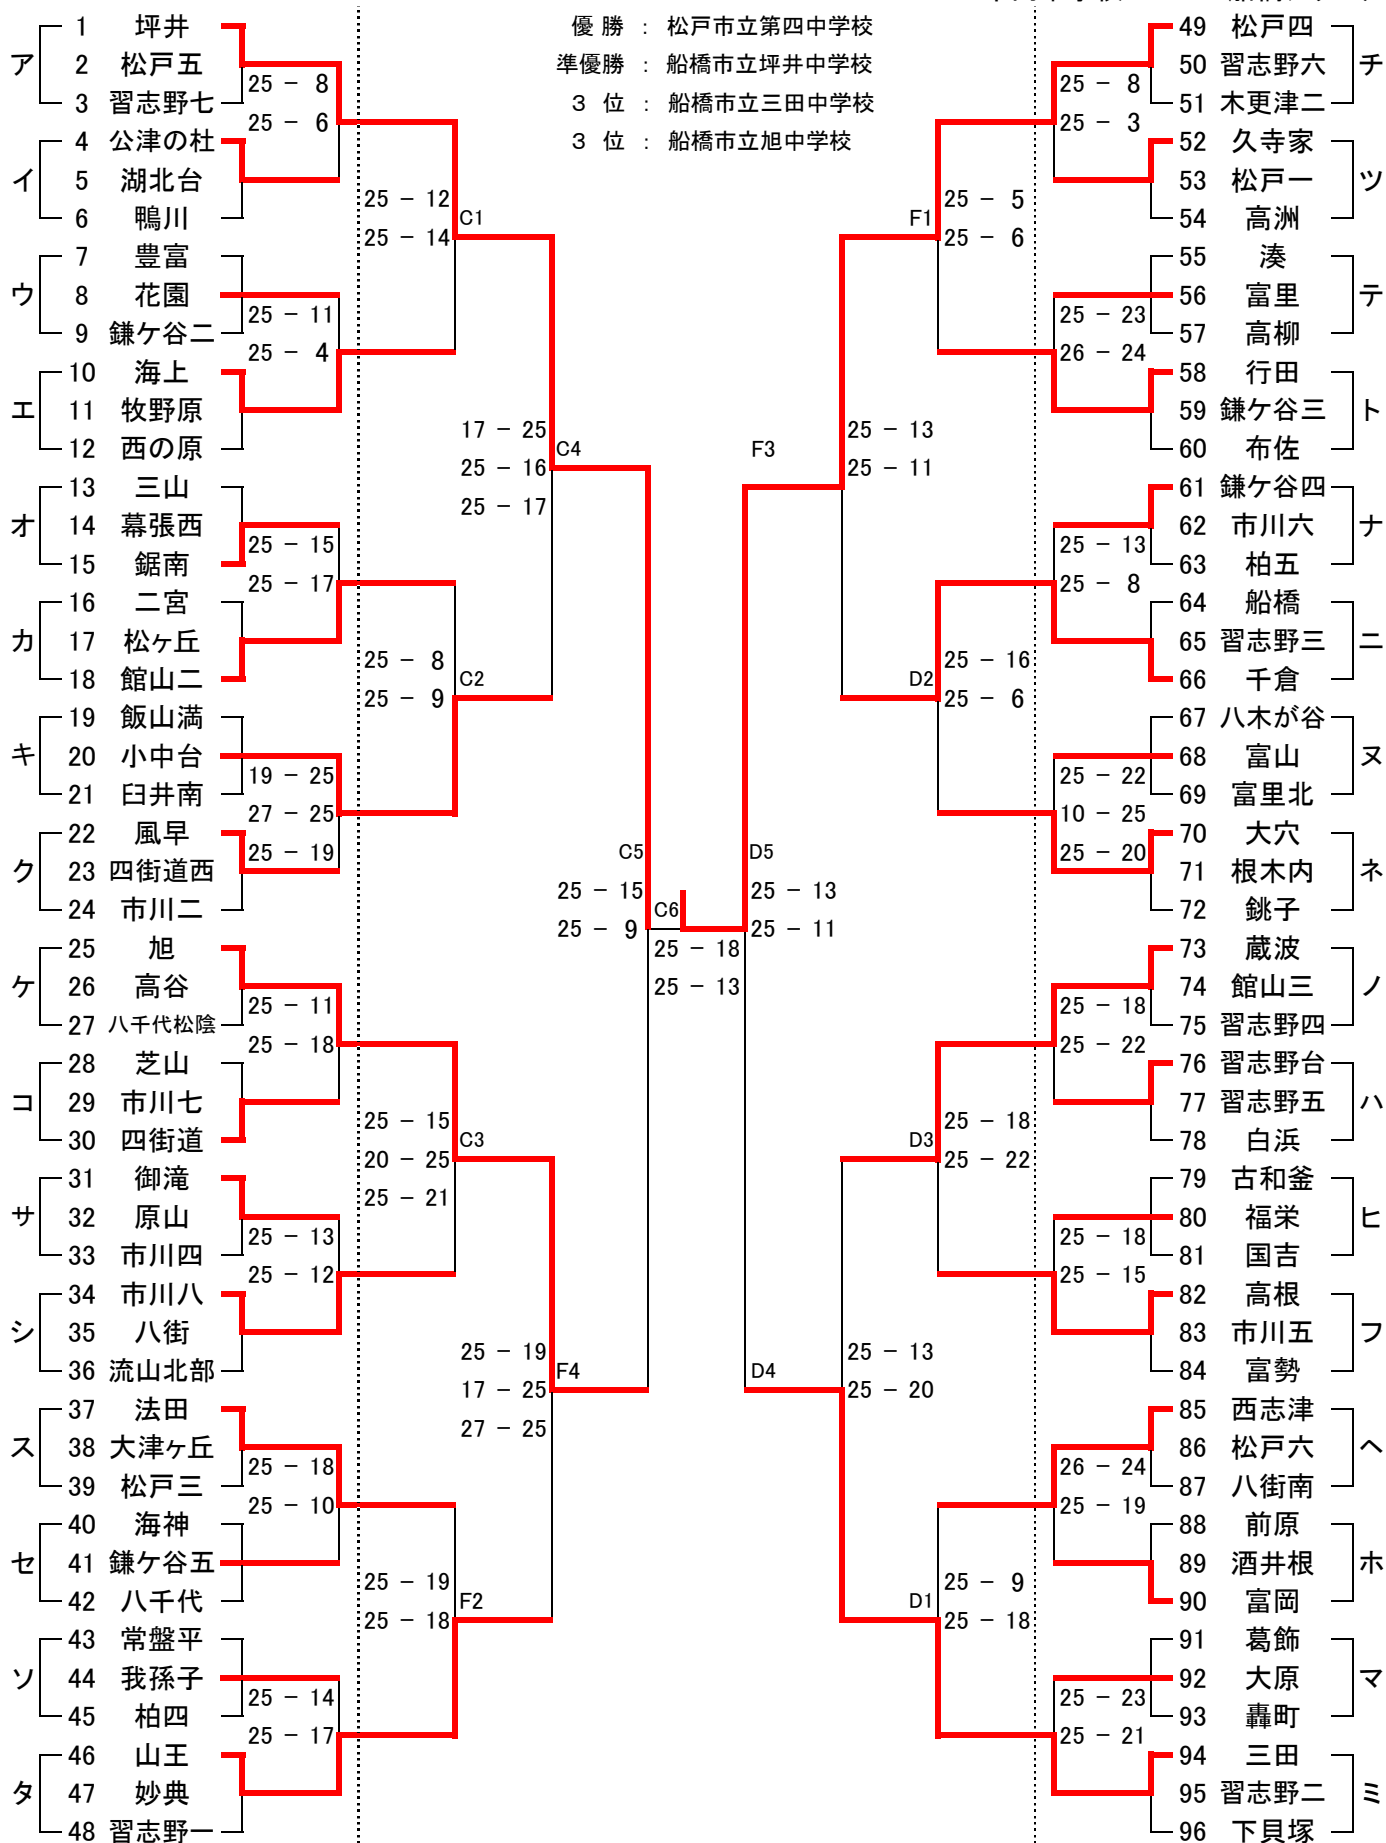

第52回船橋市近隣中学校新人バレーボール教室(女子の部)

H29.9.30市内中学校 10.1 船橋アリーナ

1日目会場 ア～エ 坪井中学校 / オ～ク 三山中学校 / ケ～シ 御滝中学校 / ス～タ 海神中学校
 チ～ト 湊中学校 / ナ～ネ 大穴中学校 / ノ～フ 習志野台中学校 / ヘ～ミ 前原中学校

ア	1	坪井	2	松戸五	3	習志野七
1				25 - 7 25 - 10		25 - 16 25 - 10
2	坪井	7 - 25 10 - 25				25 - 16 25 - 15
3	松戸五					
3	習志野七	16 - 25 10 - 25	16 - 25 15 - 25			

イ	4	公津の杜	5	湖北台	6	鴨川
4				25 - 23 25 - 17		25 - 16 25 - 9
5	公津の杜	23 - 25 17 - 25				25 - 2 15 - 25 24 - 26
6	湖北台					
6	鴨川	16 - 25 9 - 25	2 - 25 25 - 15 26 - 24			

ウ	7	豊富	8	花園	9	鎌ヶ谷二
7			11 - 25 25 - 22 22 - 25			14 - 25 22 - 25
8	豊富	25 - 11 22 - 25				25 - 13 25 - 10
9	花園					
9	鎌ヶ谷二	25 - 14 25 - 22	13 - 25 10 - 25			

エ	10	海上	11	牧野原	12	西の原
10				25 - 10 25 - 15		25 - 6 25 - 6
11	海上	10 - 25 15 - 25				25 - 6 25 - 21
12	牧野原					
12	西の原	6 - 25 6 - 25	6 - 25 21 - 25			

オ	13	三山	14	幕張西	15	鋸南
13			13 - 25 22 - 25		7 - 25 16 - 25	
14	三山	25 - 13 25 - 22			16 - 25 10 - 25	
15	幕張西					
15	鋸南	25 - 7 25 - 16	25 - 16 25 - 10			