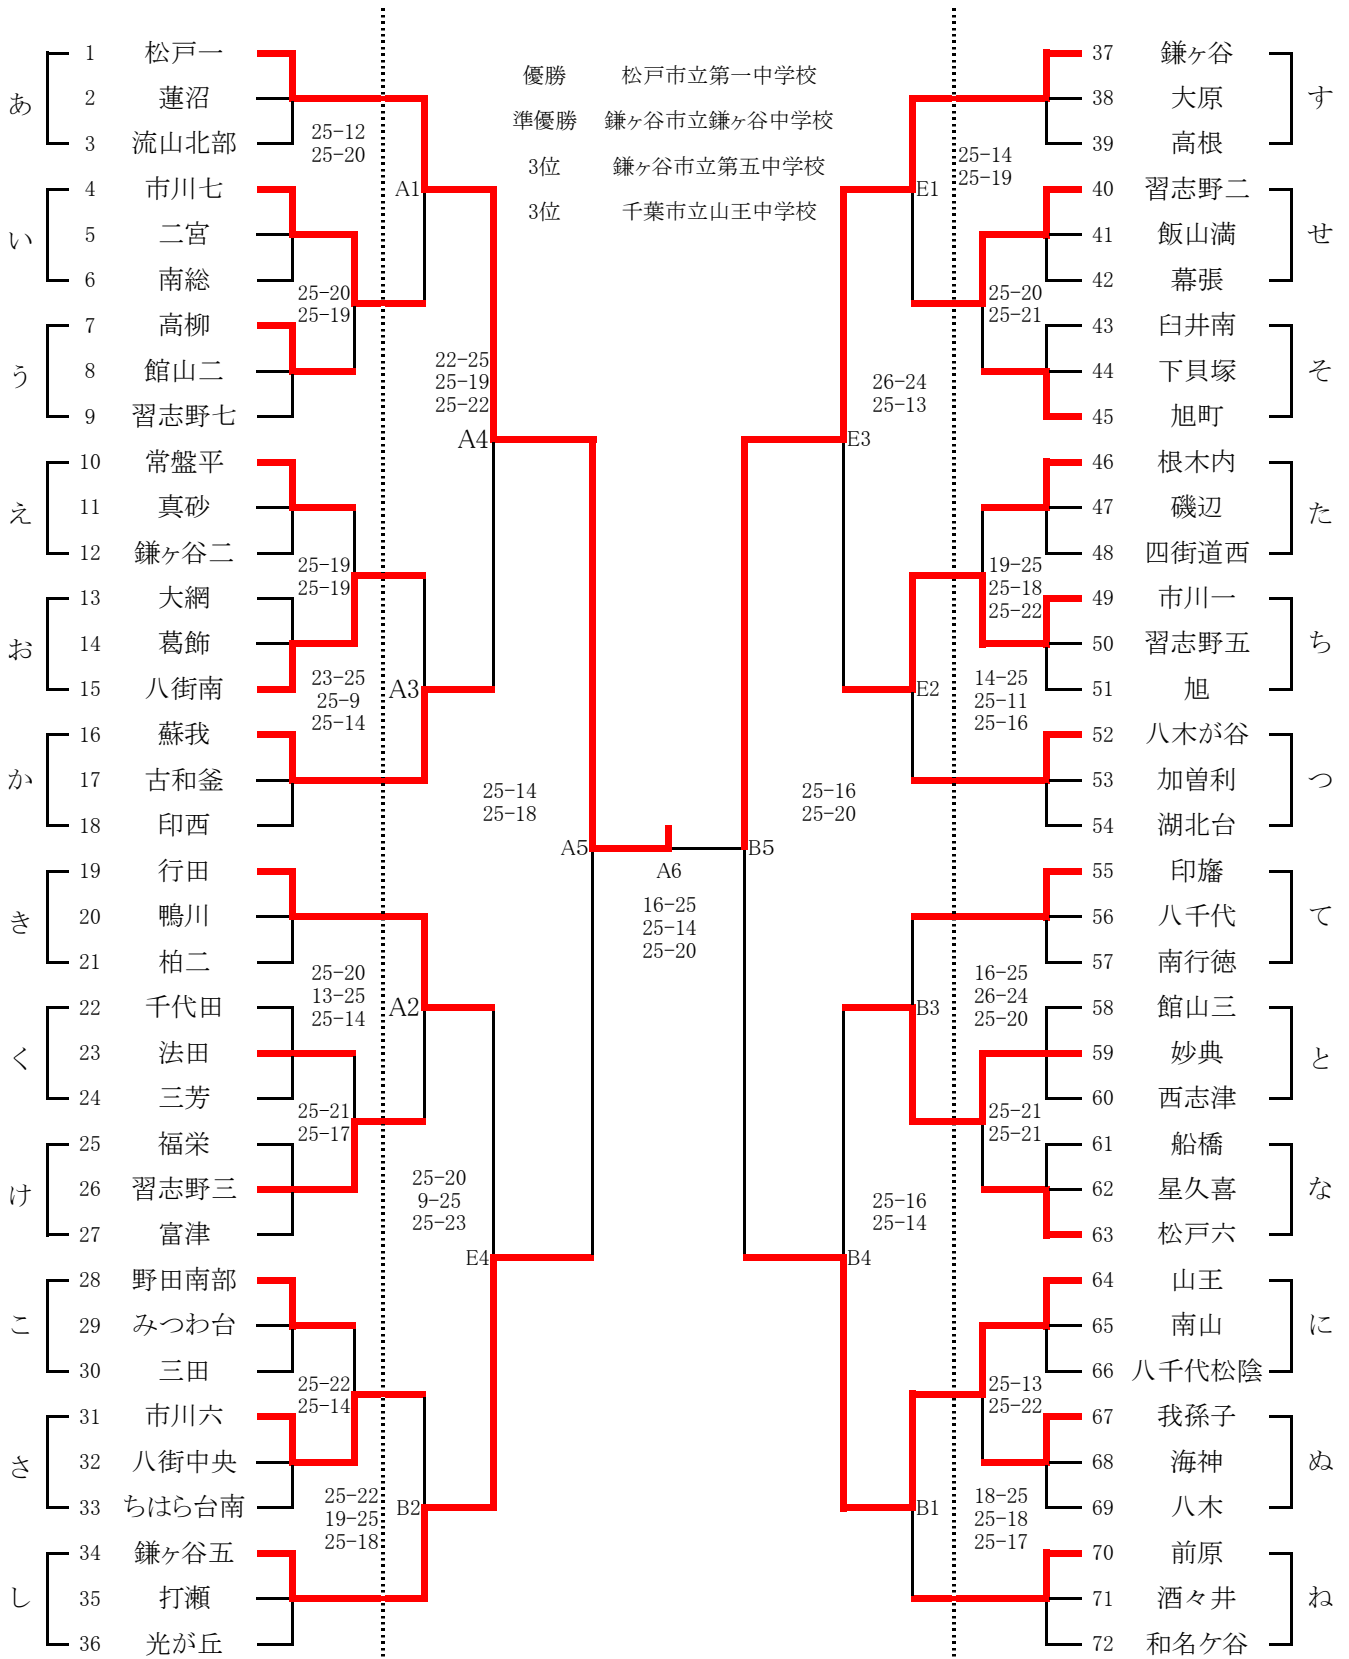

第51回 船橋市近隣中学校新人バレーボール教室(男子の部)

H28.10.8 船橋アリーナ、三田中、古和釜中、八木が谷中 / 10.9 船橋アリーナ

船橋アリーナ(あ～お、き～け、す、と、な、ぬ) 三田中学校(こ、さ、た、ち) 古和釜中学校(か、し、せ、そ) 八木が谷中学校(つ、て、に、ぬ)
船橋アリーナは8時30分開場 各中学校は8時開場(顧問打ち合わせ8時30分)
中学校会場は駐車場がありませんので、公共交通機関を利用してお越しください。

船橋市近隣中学校バレーボール教室(男子の部) 予選リーグ

あ	1	松戸一	2	蓮沼	3	流山北部
1			○	25 - 11		25 - 18
松戸一			○	25 - 17	○	25 - 13
2	×	11 - 25				25 - 15
蓮沼	×	17 - 25			○	25 - 10
3			×	15 - 25		
流山北部	×	13 - 25	×	10 - 25		

い	4	市川七	5	二宮	6	南総
4			○	25 - 15		25 - 23
市川七			○	25 - 15	○	25 - 13
5		15 - 25				25 - 13
二宮	×	15 - 25			○	25 - 23
6			×	13 - 25		
南総	×	13 - 25	×	23 - 25		

う	7	高柳	8	館山二	9	習志野七
7			○	25 - 13		25 - 8
高柳			○	25 - 11	○	25 - 3
8		13 - 25				23 - 25
館山二	×	11 - 25			○	25 - 20
9			×	8 - 25		25 - 23
習志野七	×	3 - 25	×	20 - 25		7 - 25

え	10	常盤平	11	真砂	12	鎌ヶ谷二
10			○	25 - 15		25 - 19
常盤平			○	25 - 17	○	25 - 13
11		15 - 25				25 - 17
真砂	×	17 - 25			○	25 - 21
12			×	19 - 25		17 - 25
鎌ヶ谷二	×	13 - 25	×	21 - 25		