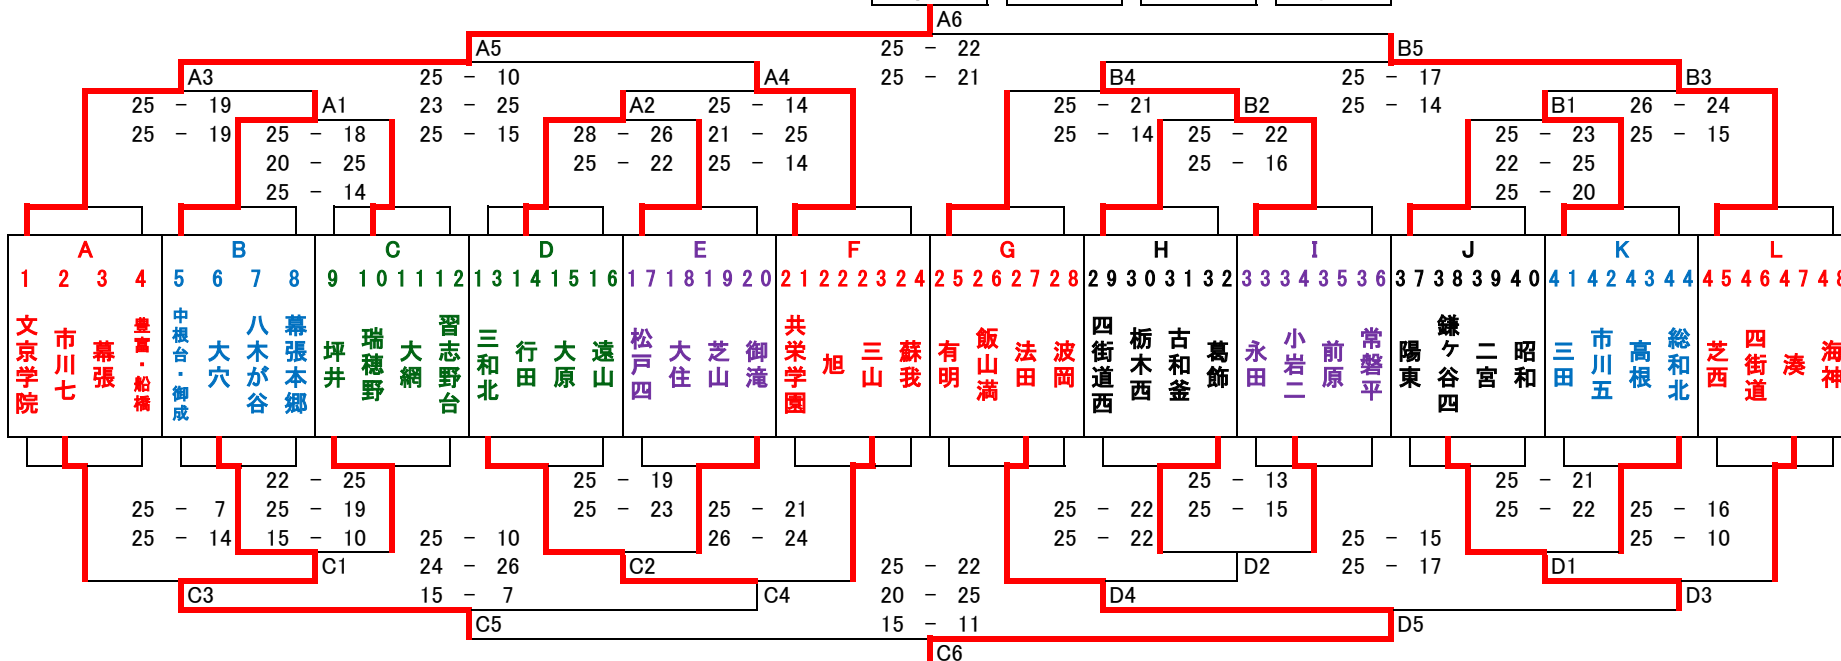

第26回関東近県バレーボール交流大会（女子の部）

1位トーナメント 優勝
文京学院 準優勝
芝西 3位
共栄学園 永田

2位トーナメント 優勝
法田 準優勝
大穴 3位
鎌ヶ谷四 三和北

平成26年3月22日 1日目会場 船橋アリーナ サブアリーナ
 平成26年3月23日 2日目会場 船橋アリーナ

A F G L
B K
C D
E I
H J

自チームのリーグ結果記入にご利用ください。

※ 1日目会場の中学校は大変混み合います。お車で来られる方は、乗り合いにご協力ください。
 ※ 貴重品の管理は、各チームでお願いします。
 ※ 練習場所や飲食などについて、各会場の使用上の注意を厳守してください。
 ※ ごみの散らかしや、いたずらなどが増えています。最低限のマナーは守るようにお願いします。