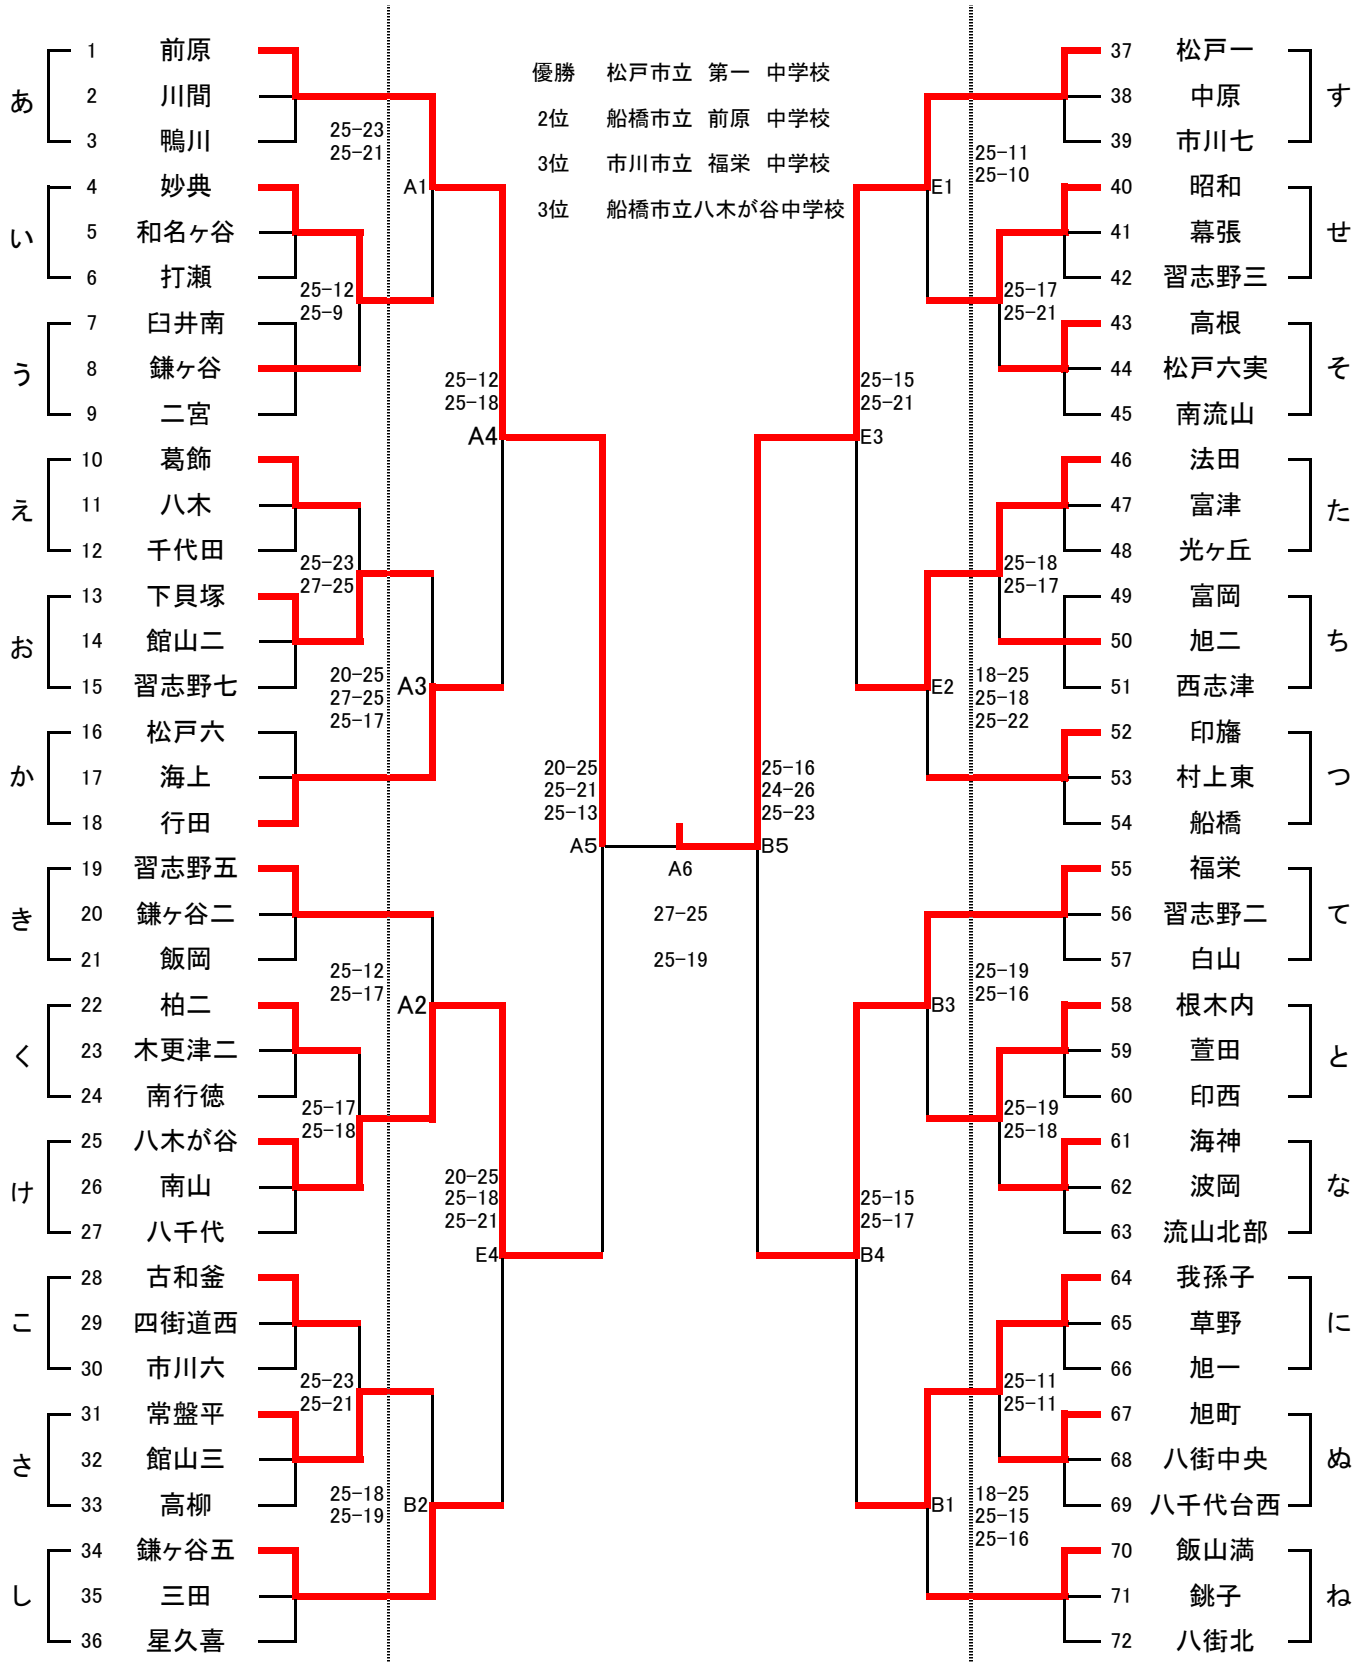

第50回 船橋市近隣中学校バレーボール教室(男子の部)

H25. 4. 27船橋アリーナ、高根中、古和釜中、八木が谷中 / 4. 28船橋アリーナ

船橋アリーナ(あえおかきすたちつてね) 高根中学校(いうせそ) 八木が谷中学校(くけとな) 古和釜中学校(こさにぬ)
 船橋アリーナは8時30分開場 各中学校は8時開場(顧問打ち合わせ8時30分)

船橋市近隣中学校新人バレーボール教室(男子の部) 予選リーグ

あ	1	前原	2	川間	3	鴨川
1			25 - 8		25 - 17	
前原		○	25 - 0	○	25 - 8	
2	8 - 25				20 - 25	
川間	×	0 - 25			×	14 - 25
3	17 - 25		25 - 20			
鴨川	×	8 - 25	○	25 - 14		

い	4	妙典	5	和名ヶ谷	6	打瀬
4			25 - 16		25 - 9	
妙典			○	25 - 14	○	25 - 9
5	16 - 25				25 - 13	
和名ヶ谷	×	14 - 25			○	25 - 20
6	9 - 25		13 - 25			
打瀬	×	9 - 25	×	20 - 25		