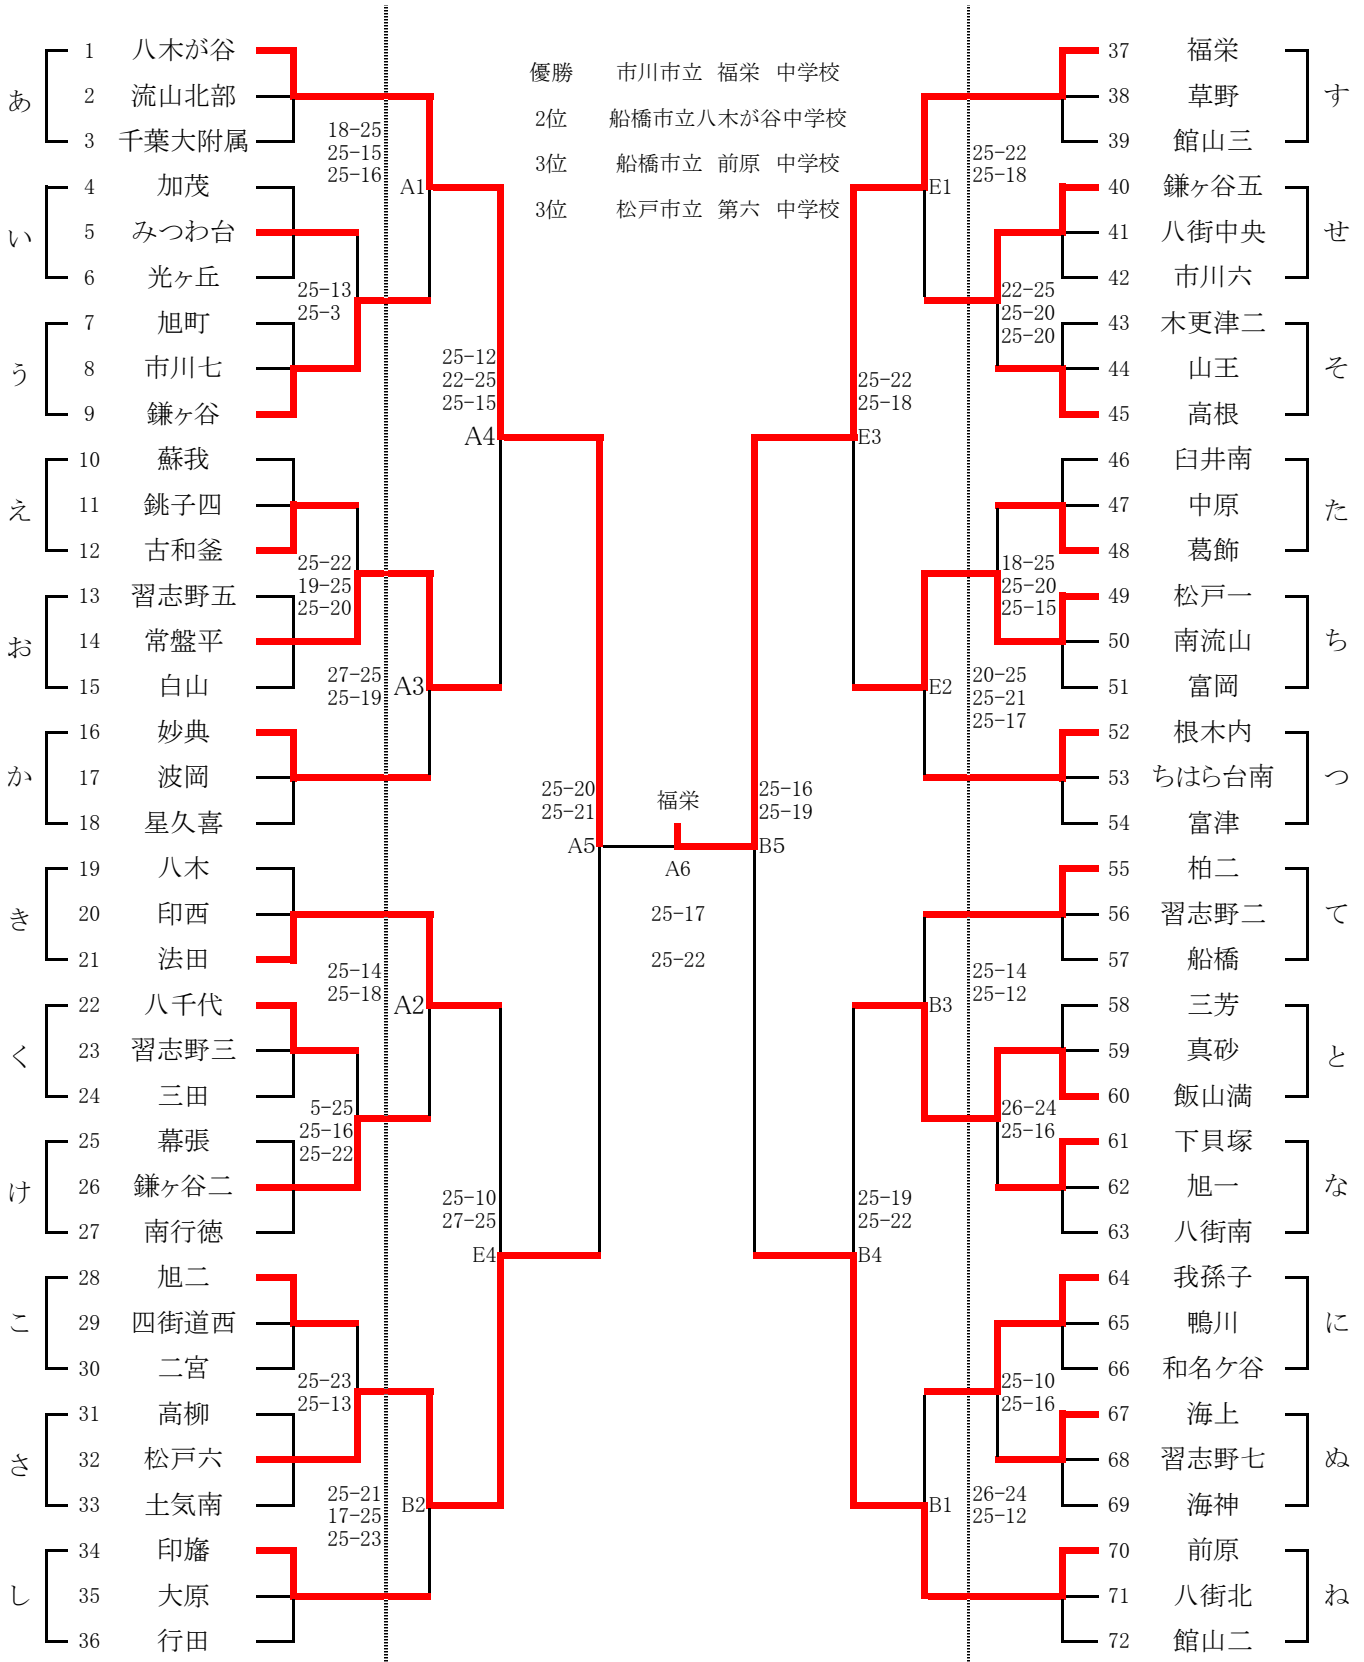

第47回 船橋市近隣中学校新人バレーボール教室(男子の部)

H24. 10. 6船橋アリーナ、高根中、古和釜中、三田中、飯山満中 / 10. 7船橋アリーナ

船橋アリーナ(あかきすつつね) 古和釜中学校(いうえお) 三田中学校(くけこさ) 高根中学校(せそたち) 飯山満中学校(となにぬ)
 船橋アリーナは8時30分開場 各中学校は8時開場(顧問打ち合わせ8時30分)

船橋市近隣中学校新人バレーボール教室(男子の部) 予選リーグ

あ	1	八木が谷	2	流山北部	3	千葉大附属
1			○	25 - 12	○	25 - 7
八木が谷			○	25 - 11	○	25 - 10
2	×	12 - 25				25 - 22
流山北部	×	11 - 25			○	22 - 25
3	×	7 - 25	×	22 - 25		25 - 9
千葉大附属	×	10 - 25	×	25 - 22		9 - 25

い	4	加茂	5	みつわ台	6	光ヶ丘
4			×	25 - 11	○	25 - 18
加茂			×	23 - 25	○	25 - 15
5	○	11 - 25				25 - 20
みつわ台	○	25 - 23			○	25 - 12
6	×	18 - 25	×	20 - 25		
光ヶ丘	×	15 - 25	×	12 - 25		