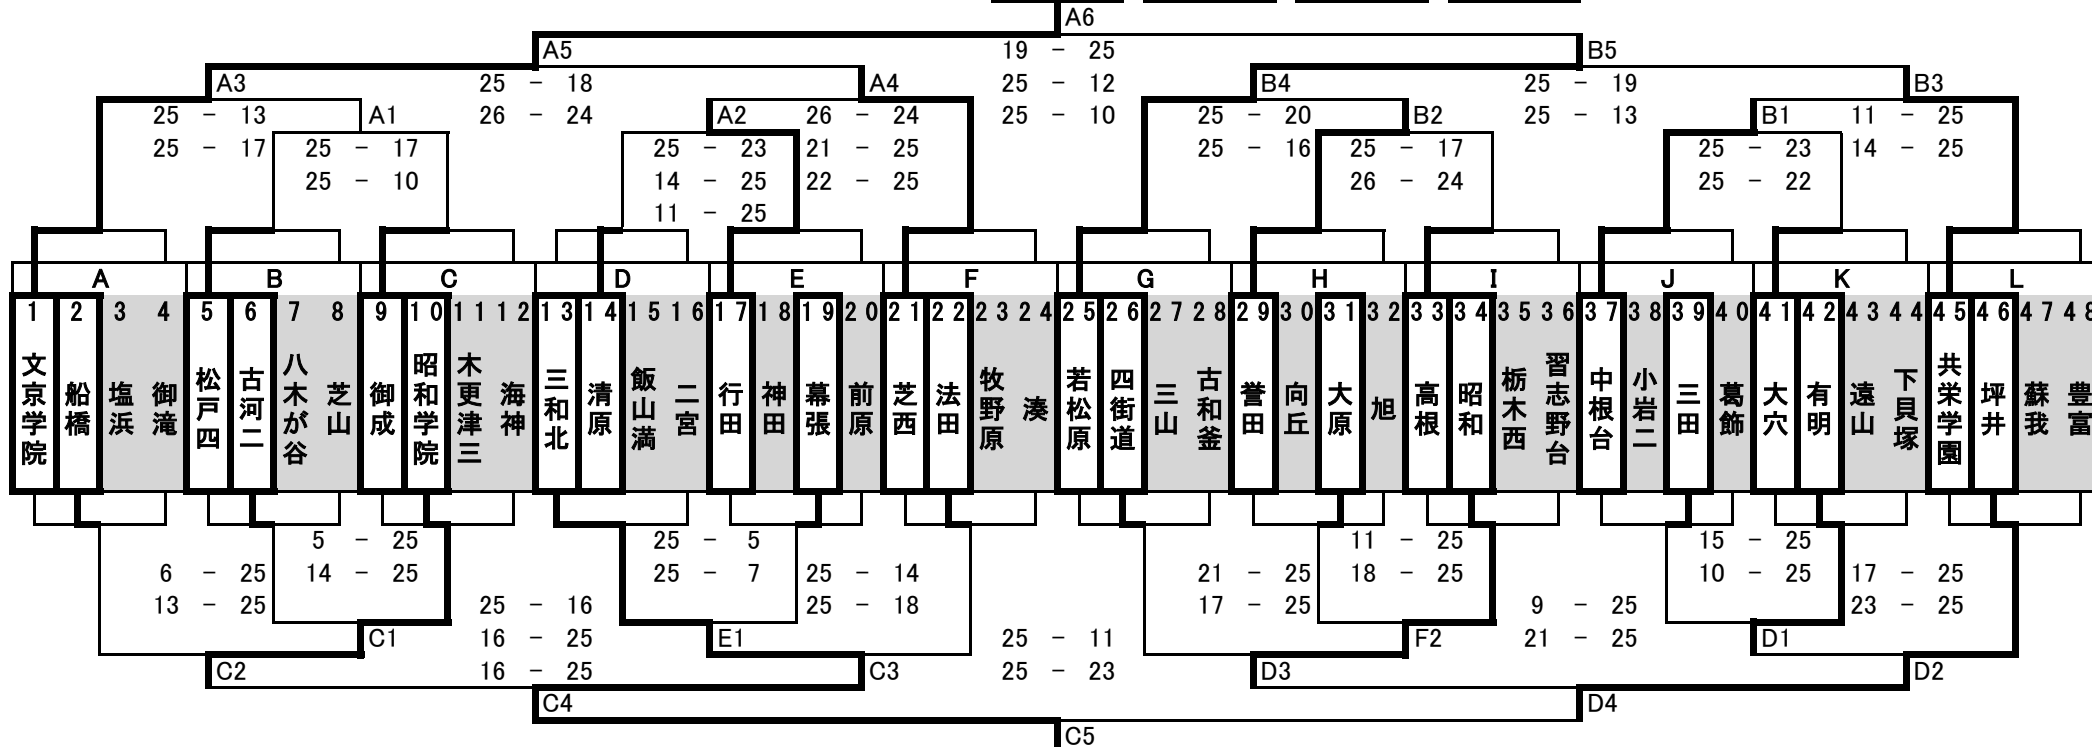

第24回関東近県バレーボール交流大会（女子の部）

1位トーナメント

優勝	準優勝	3位	
文京学院	若松原	芝西	共栄学園

2位トーナメント

優勝
三和北
準優勝
坪井
3位
昭和
昭和学院

平成24年3月24日 1日目会場

船橋アリーナ	A E F J
習志野台中学校	B I
サブアリーナ	C D
坪井中学校	K L
古和釜中学校	G H

平成24年3月25日 2日目会場 船橋アリーナ